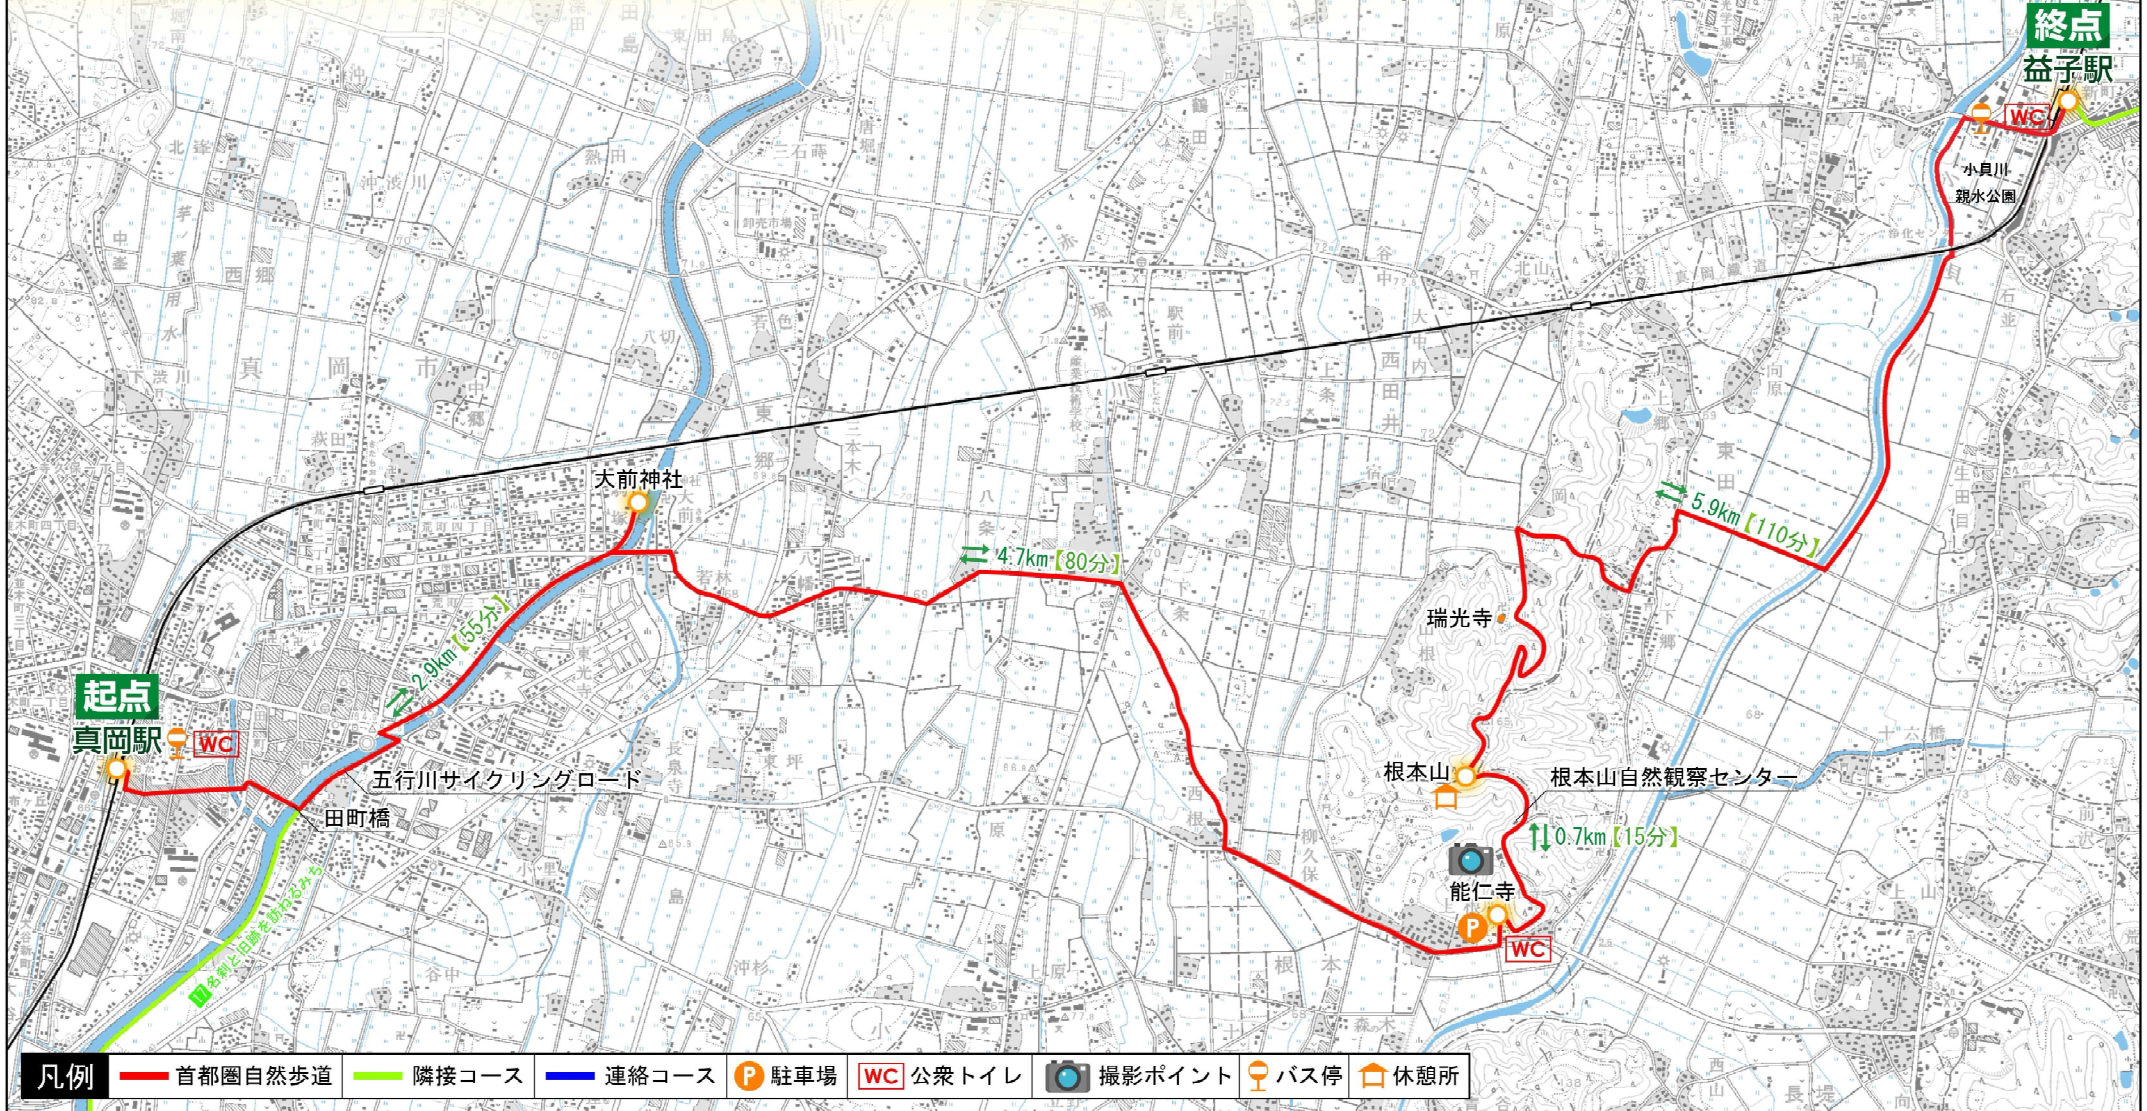

栃木県

18

雲ながれる桜花のみち

起点：真岡市台町（真岡鉄道 真岡駅）
終点：益子町益子（真岡鉄道 益子駅）【 14.2km 】

1:30,000 500 0 500 1000 1500 2000m

この地図は、国土地理院長の承認を得て、同院発行の数値地図25,000(地図画像)を複製したものである。(承認番号)平21業複、第717号