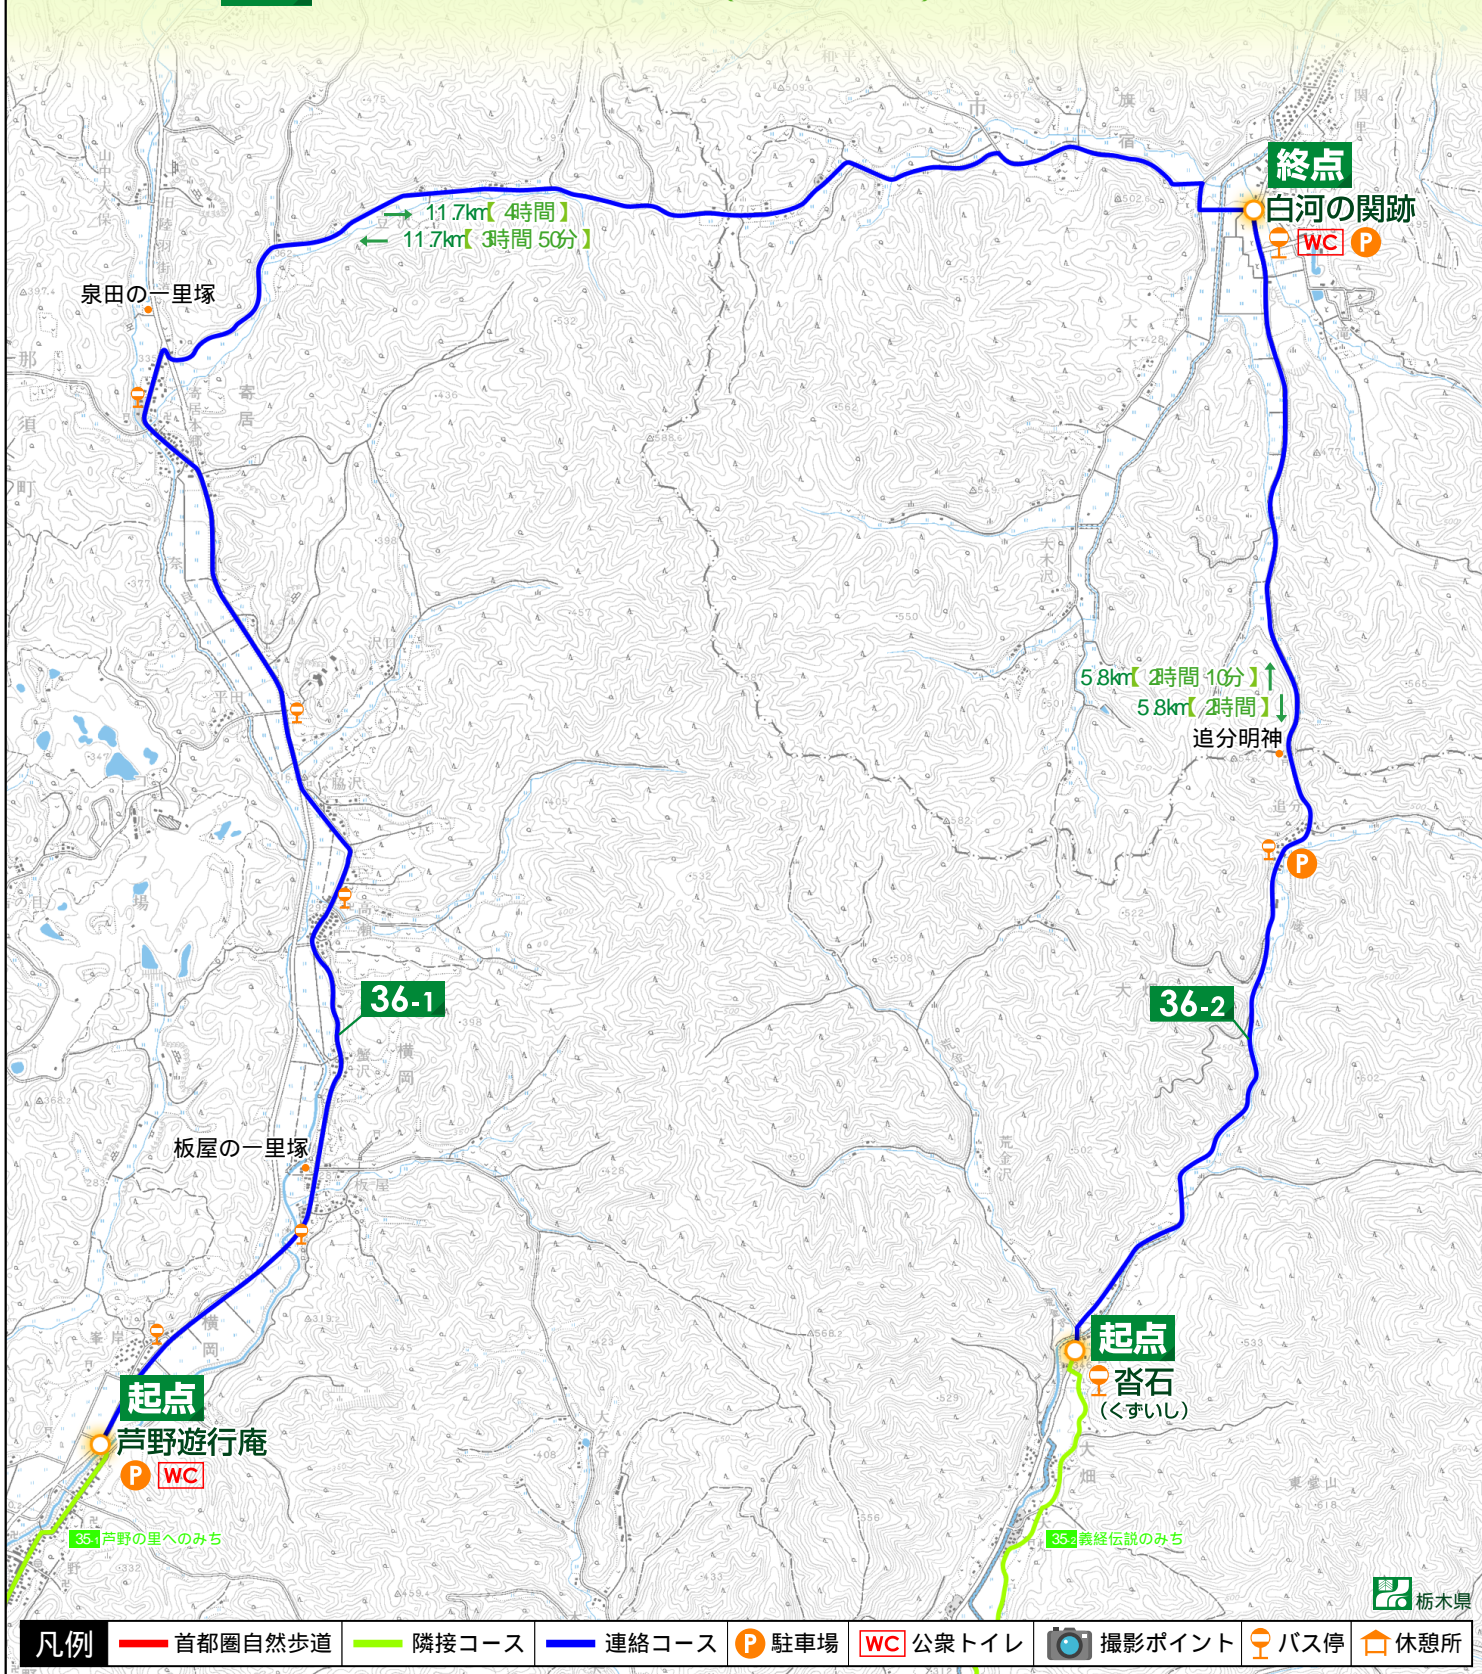

連絡コース

栃木県
36-1 起点：那須町芦野（芦野遊行庵）
 終点：福島県白河市旗宿（白河の関跡）【 11.7km 】

栃木県
36-2 起点：那須町大畑（沓石）
 終点：福島県白河市旗宿（白河の関跡）【 5.8km 】

1:35,000 500 0 500 1000 1500 2000m

この地図は、国土地理院長の承認を得て、同院発行の数値地図 25,000 (地図画像) を複製したものである。(承認番号) 平 2 確複、第 71 号