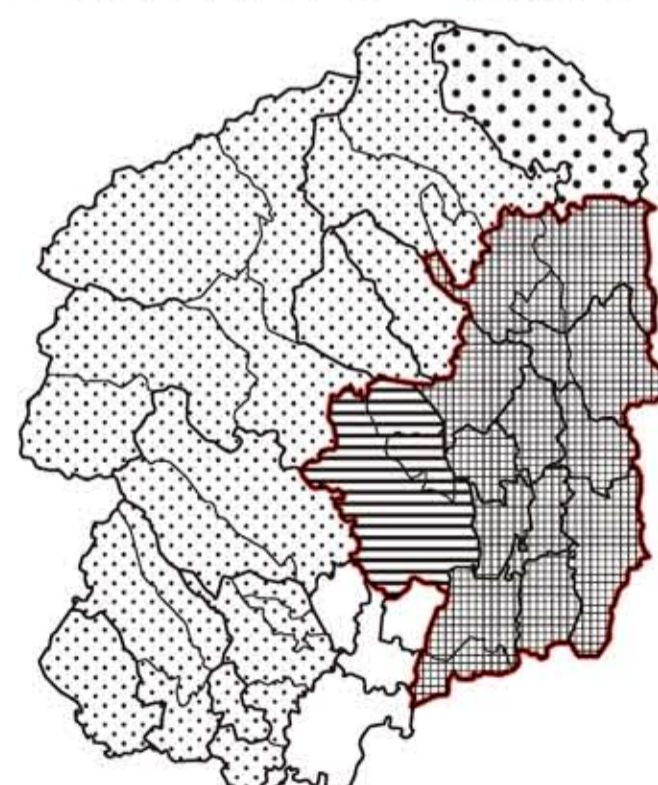

ニホンジカ・イノシシ狩猟期間延長区域位置図
イノシシ捕獲に係るくくりわなの直径12cm規制解除区域

◎狩猟できる鳥獣の種類及び期間（栃木県）

種	類	期 間
ニホンジカ	(足利市、栃木市、佐野市、鹿沼市、日光市、矢板市、那須塩原市、岩舟町、塩谷町、那須町 計10市町)	区域により狩猟期間が異なりますので、左図（ニホンジカ・イノシシ狩猟期間延長区域位置図）で確認してください。
ニホンジカ	(上記10市町以外の市町)	毎年11月15日から翌年2月15日まで
イノシシ	(宇都宮市、足利市、栃木市、佐野市、鹿沼市、日光市、真岡市、大田原市、矢板市、那須塩原市、さくら市、那須烏山市、益子町、茂木町、市貝町、芳賀町、岩舟町、高根沢町、塩谷町、那珂川町 計21市町)	区域により狩猟期間が異なりますので、左図（ニホンジカ・イノシシ狩猟期間延長区域位置図）で確認してください。
イノシシ	(上記21市町以外の市町)	毎年11月15日から翌年2月15日まで
ゴイサギ、マガモ、カルガモ、コガモ、ヨシガモ、ヒドリガモ、オナガガモ、ハシビロガモ、ホンハジロ、キンクロハジロ、スズガモ、クロガモ、コジュケイ、ヤマドリのおス(コシジロヤマドリを除く)、キジのおス(コウライキジを除く)、バン、ヤマシギ、タシギ、キジバト、ヒヨドリ、ニューナイスズメ、スズメ、ムクドリ、ミヤマガラス、ハシボソガラス、ハシブトガラス、カワウ		毎年11月15日から翌年2月15日まで
ノウサギ、タイワンリス、シマリス、ツキノワグマ、アライグマ、タヌキ、キツネ、テン、イタチのおス、ミンク、ハクビシン、ヌートリア、ノリス、ノネコ		

◎アナグマは平成27年10月31日まで狩猟を禁止しています。
◎ウズラは平成29年9月14日まで狩猟を禁止しています。

◎狩猟鳥獣の捕獲数量の制限（栃木県）

種	類	一日の制限羽(頭)数
キジのおス(コウライキジを除く)、ヤマドリのおス(コシジロヤマドリを除く)		それぞれ合計して2羽以内
コジュケイ		5羽以内
マガモ、カルガモ、コガモ、ヨシガモ、ヒドリガモ、オナガガモ、ハシビロガモ、ホンハジロ、キンクロハジロ、スズガモ、クロガモ		それぞれ合計して5羽以内 (ただし、網罟する者にとっては、狩猟期間を通じてそれぞれ200羽以内)
バン		3羽以内
タシギ、ヤマシギ		それぞれ合計して5羽以内
キジバト		10羽以内
ニホンジカ(足利市、栃木市、佐野市、鹿沼市、日光市、矢板市、那須塩原市、岩舟町、塩谷町、那須町 計10市町)		オス1頭、メス無制限
ニホンジカ(上記10市町を除く地域)		1頭

宇都宮市における日の出、日の入時刻

区 別	時 刻	
月 日	日の出	日の入
11 15	6:18	16:32
12 1	6:34	16:25
12 15	6:45	16:26
1 1	6:52	16:36
1 15	6:52	16:48
2 1	6:42	17:06
2 15	6:29	17:21
3 1	6:11	17:35
3 15	5:52	17:48

日の出、日の入の時刻は日付、地域によって異なるので新聞等で確認のうえ狩猟して下さい。

イノシシ捕獲に係るくくりわなの直径12cm規制解除対象区域	凡 例
宇都宮市、真岡市、大田原市、さくら市、那須烏山市、益子町、茂木町、市貝町、芳賀町、高根沢町、那珂川町(11市町)	○