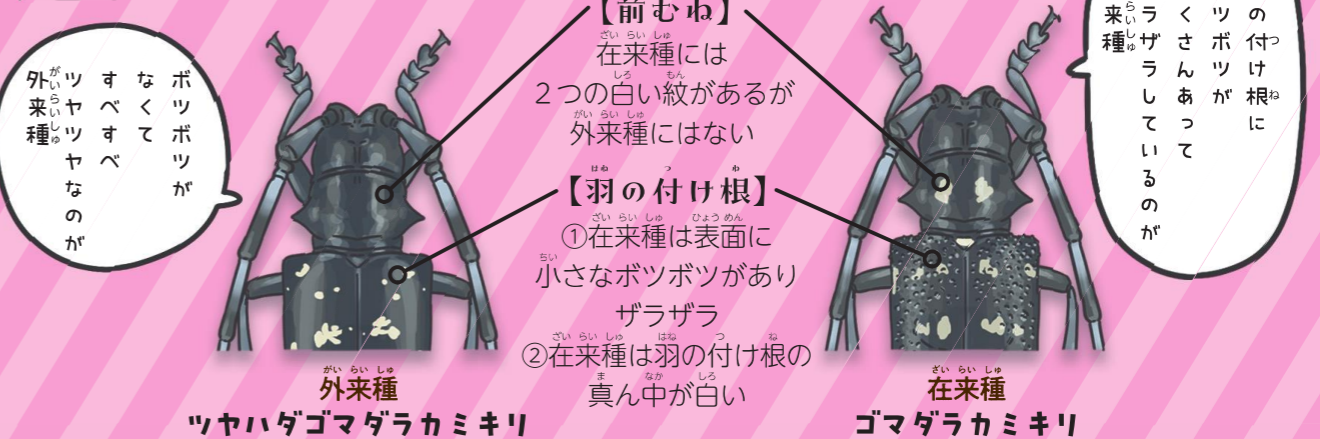

県の木がピンチ！ トチノキを食い荒らす侵略的外来種！

ツヤハダゴマダラカミキリ

幼虫がトチノキ、ヤナギ、ニレ、カツラ、サクラ、カエデなどの樹木の内部に入り込み、食い荒らし枯らしてしまいます。トチノキは栃木県の県木で校庭や、街路樹にも多い身近な木です。

原産地：中国から朝鮮半島

成虫 体長：2～4cmで、とくに3cm前後のものが多い

ようすが変な枯れ木や、穴があいている木を見つけたら要注意！

そっくりすぎる！ 在来種(ゴマダラカミキリ)との見分け方

ツヤハダゴマダラカミキリ 栃木県を含む15都県で被害を確認！

特定外来生物*に指定されているので、以下のことが禁止！

*生態系、人命・身体や農林水産業への被害を及ぼす種の中から環境省が指定。上記に違反すると、3年以下の懲役または300万円以下の罰金を課せられます。