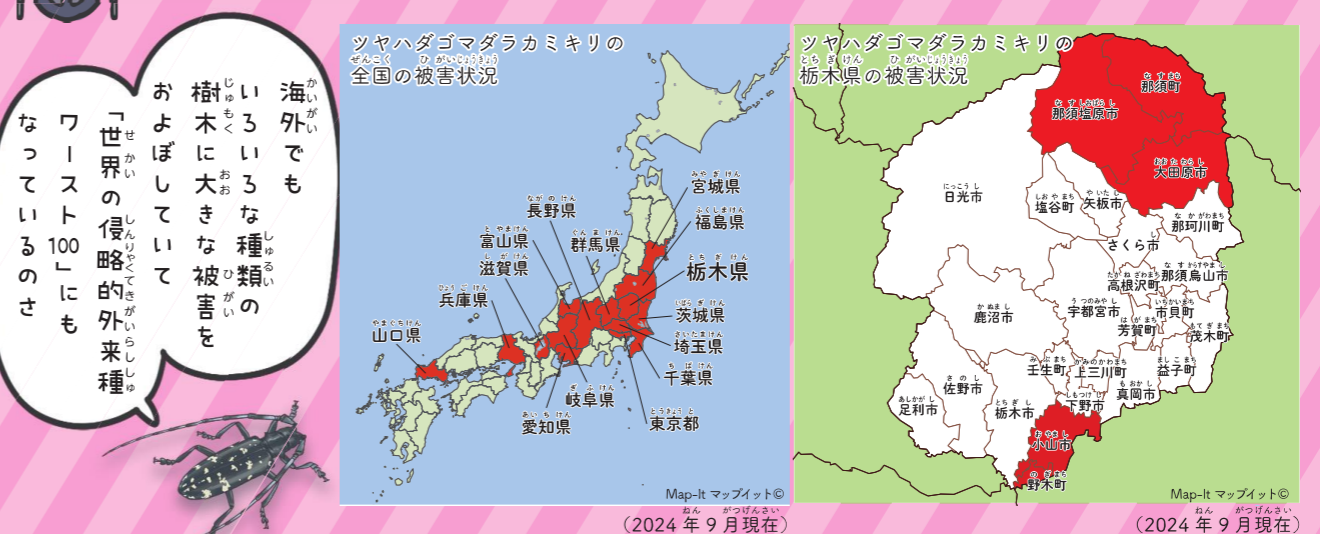

県の木がピンチ！ トチノキを食い荒らす侵略的外来種！

ツヤハダゴマダラカミキリ

幼虫がトチノキ、ヤナギ、ニレ、カツラ、サクラ、カエデなどの樹木の内部に入り込み、食い荒らし枯らしてしまいます。トチノキは栃木県の県木で校庭や、街路樹にも多い身近な木です。

原産地：中国から朝鮮半島

成虫 体長：2～4cmで、とくに3cm前後のものが多い

ようすが変な枯れ木や、穴があいている木を見つけたら要注意！

そっくりすぎる！ 在来種(ゴマダラカミキリ)との見分け方

ツヤハダゴマダラカミキリ 栃木県を含む15都県で被害を確認！

特定外来生物*に指定されているので、以下のことが禁止！

*生態系、人命・身体や農林水産業への被害を及ぼす種の中から環境省が指定。上記に違反すると、3年以下の懲役または300万円以下の罰金を課せられます。