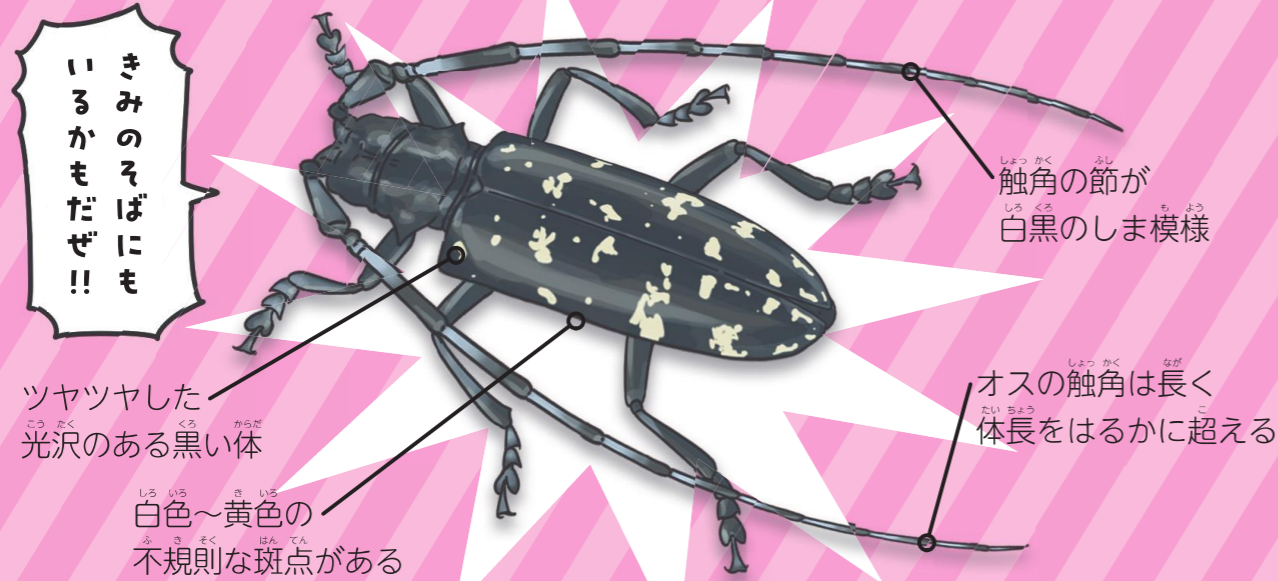

県の木がピンチ！ トチノキを食い荒らす侵略的外来種！

ツヤハダゴマダラカミキリ

幼虫がトチノキ、ヤナギ、ニレ、カツラ、サクラ、カエデなどの樹木の内部に入り込み、食い荒らし枯らしてしまいます。トチノキは栃木県の県木で校庭や、街路樹にも多い身近な木です。

原産地：中国から朝鮮半島

成虫 体長：2～4cmで、とくに3cm前後のものが多い

ようすが変な枯れ木や、穴があいている木を見つけたら要注意！

そっくりすぎる！ 在来種(ゴマダラカミキリ)との見分け方

ツヤハダゴマダラカミキリ 栃木県を含む15都県で被害を確認！

特定外来生物*に指定されているので、以下のことが禁止！

*生態系、人命・身体や農林水産業への被害を及ぼす種の中から環境省が指定。上記に違反すると、3年以下の懲役または300万円以下の罰金を課せられます。