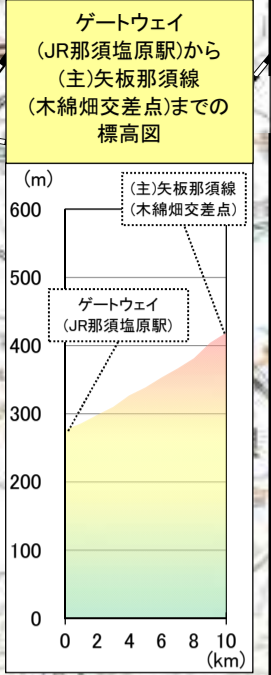

県北地域モデルルート(案)

[凡例]

- : 那須町
- : 那須塩原市
- : 大田原市
- : 矢板市
- : さくら市
- : 塩谷町
- : 市町境
- ① : 観光地
- : 道の駅

[出典]
 ・標高: 国土地理院 地理院地図
 ・写真: とちぎ旅ネットHP

県北地域モデルルート 標高図