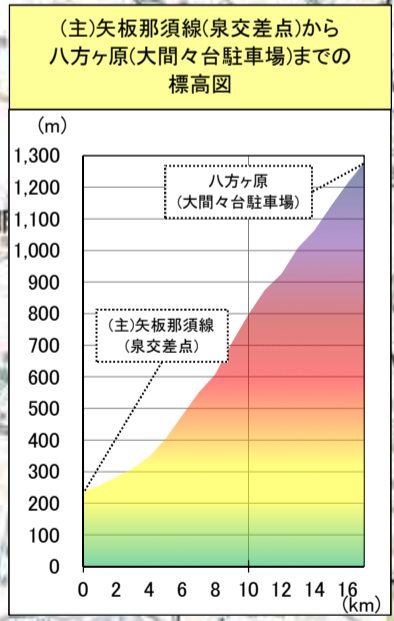

県北地域モデルルート(案)

[凡例]

- : 那須町
- : 那須塩原市
- : 大田原市
- : 矢板市
- : さくら市
- : 塩谷町
- : 市町境
- ① : 観光地
- : 道の駅

[出典]
 ・標高: 国土地理院 地理院地図
 ・写真: とちぎ旅ネットHP

県北地域モデルルート 標高図