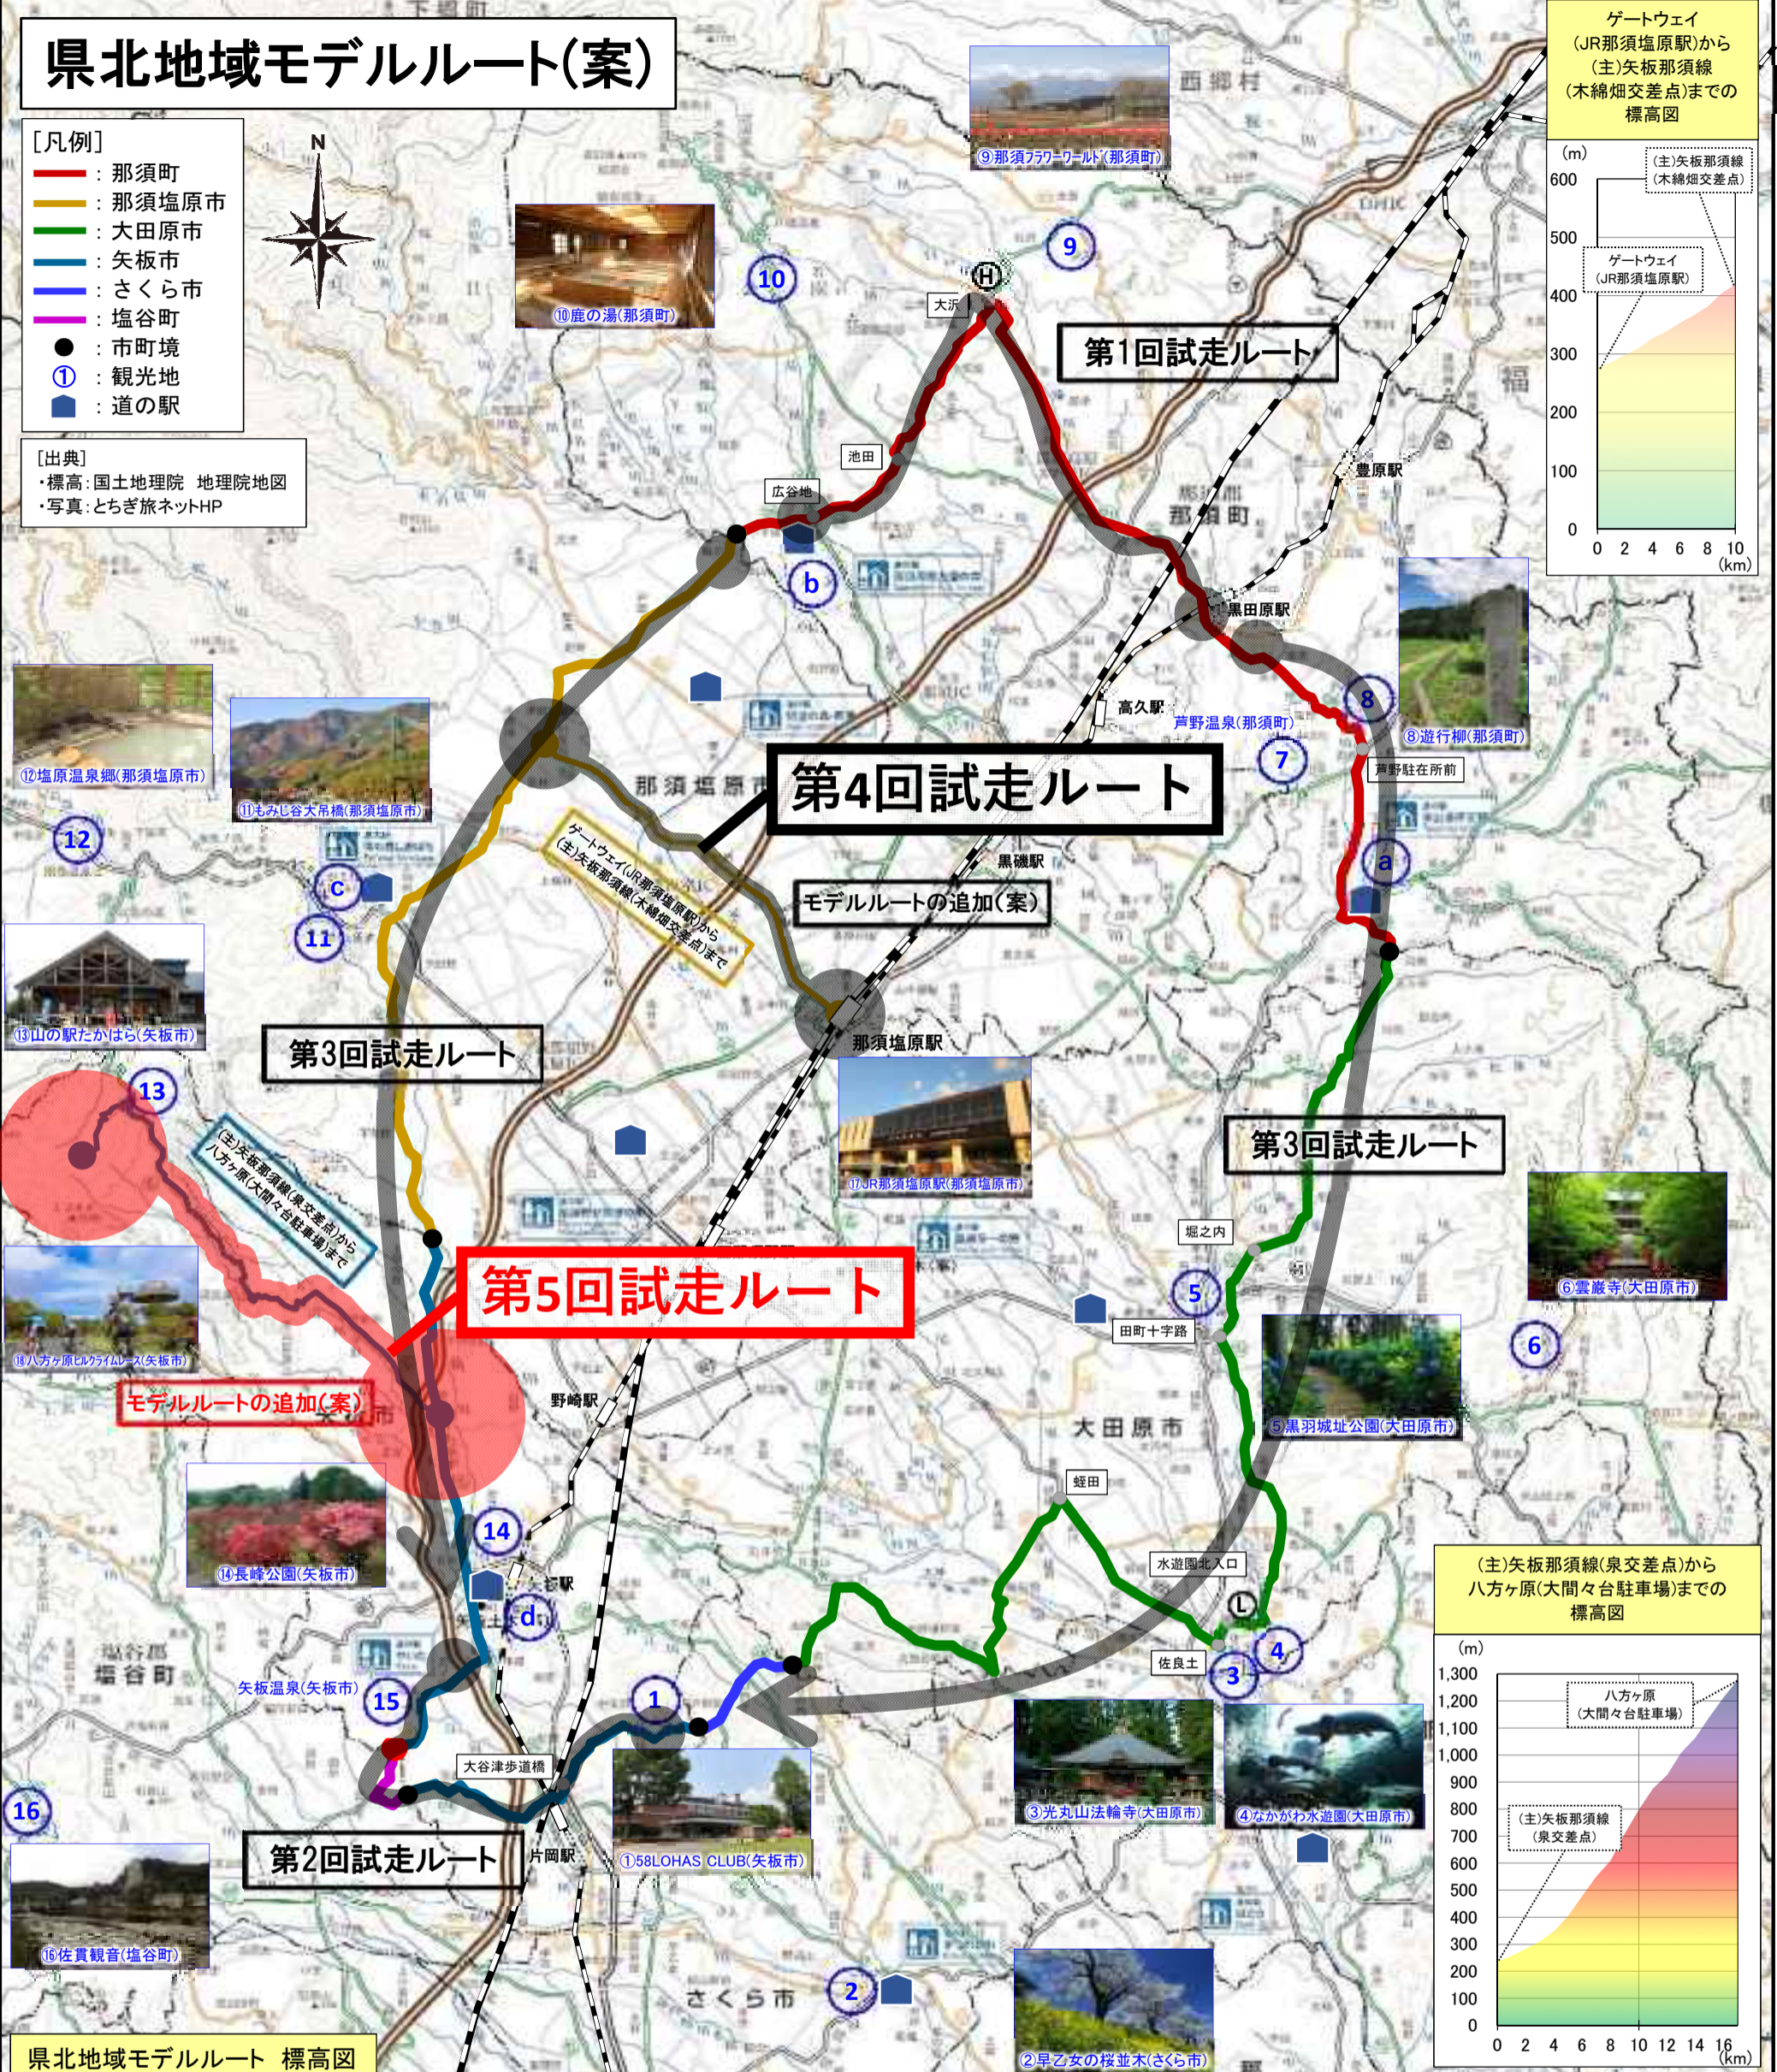

県北地域モデルルート(案)

[凡例]

- : 那須町
- : 那須塩原市
- : 大田原市
- : 矢板市
- : さくら市
- : 塩谷町
- : 市町境
- ① : 観光地
- : 道の駅

[出典]
 ・標高: 国土地理院 地理院地図
 ・写真: とちぎ旅ネットHP

県北地域モデルルート 標高図