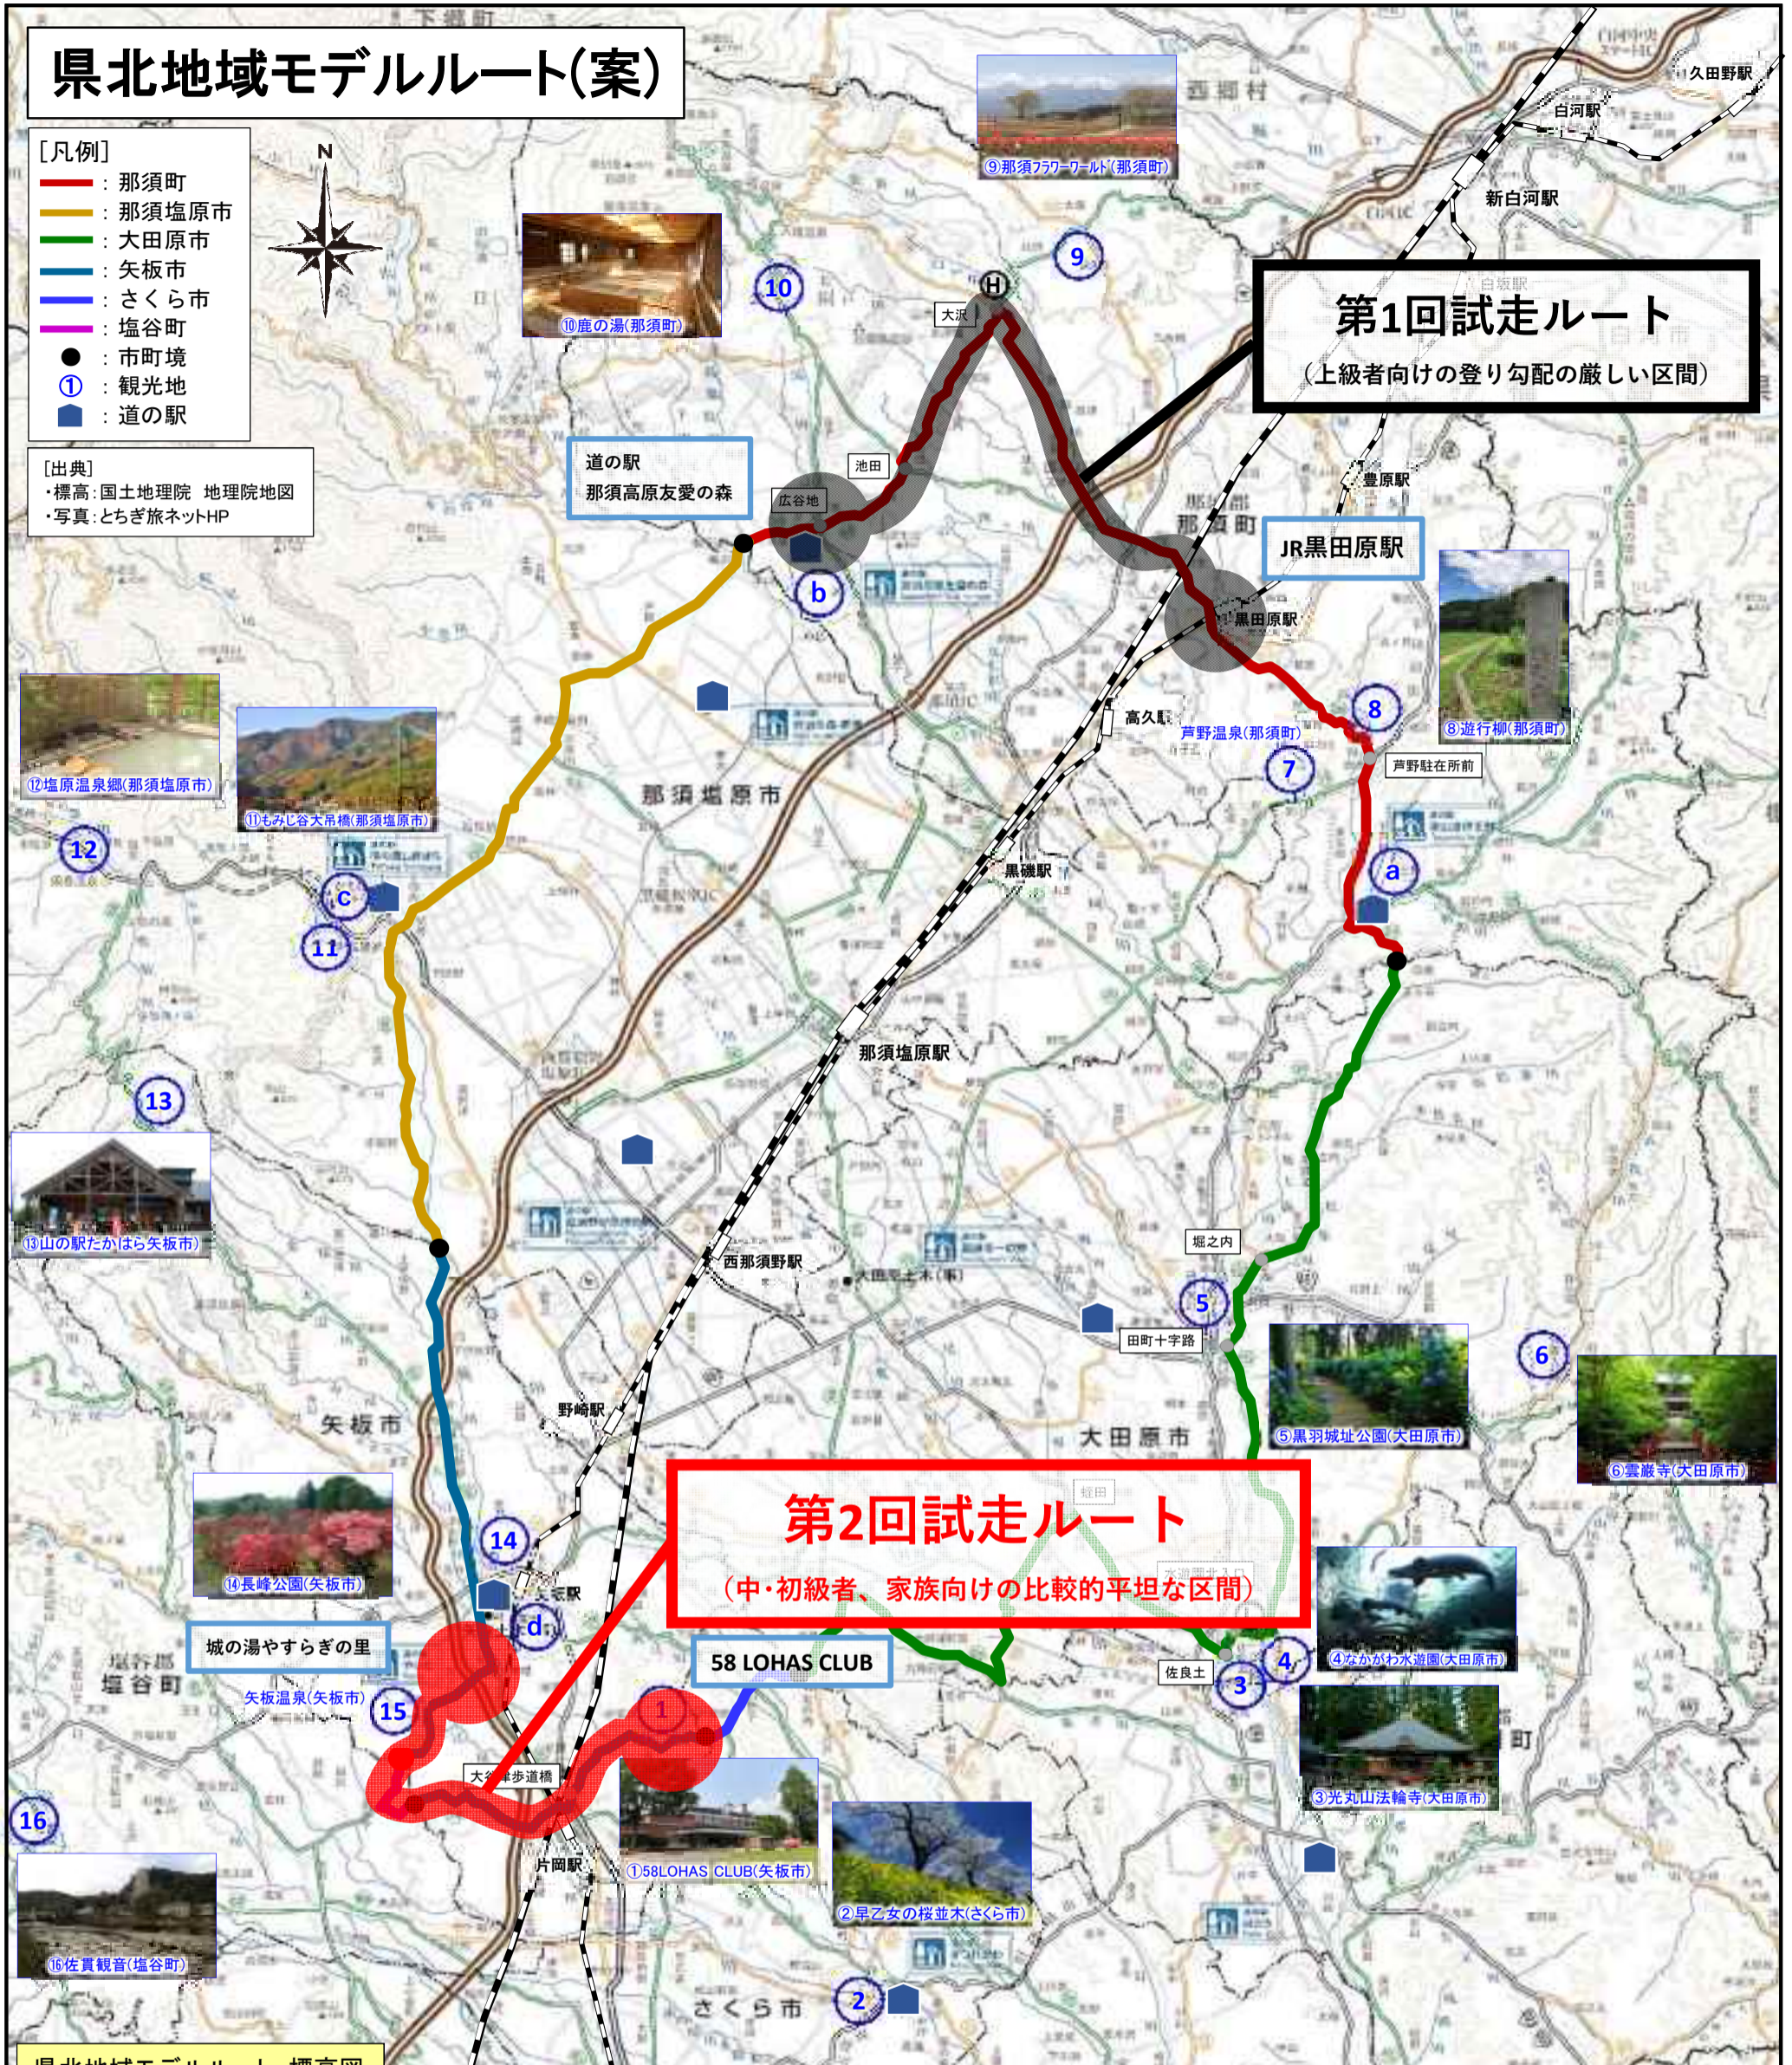

県北地域モデルルート(案)

- [凡例]
- : 那須町
 - : 那須塩原市
 - : 大田原市
 - : 矢板市
 - : さくら市
 - : 塩谷町
 - : 市町境
 - ① : 観光地
 - : 道の駅

[出典]
 ・標高: 国土地理院 地理院地図
 ・写真: とちぎ旅ネットHP

県北地域モデルルート 標高図