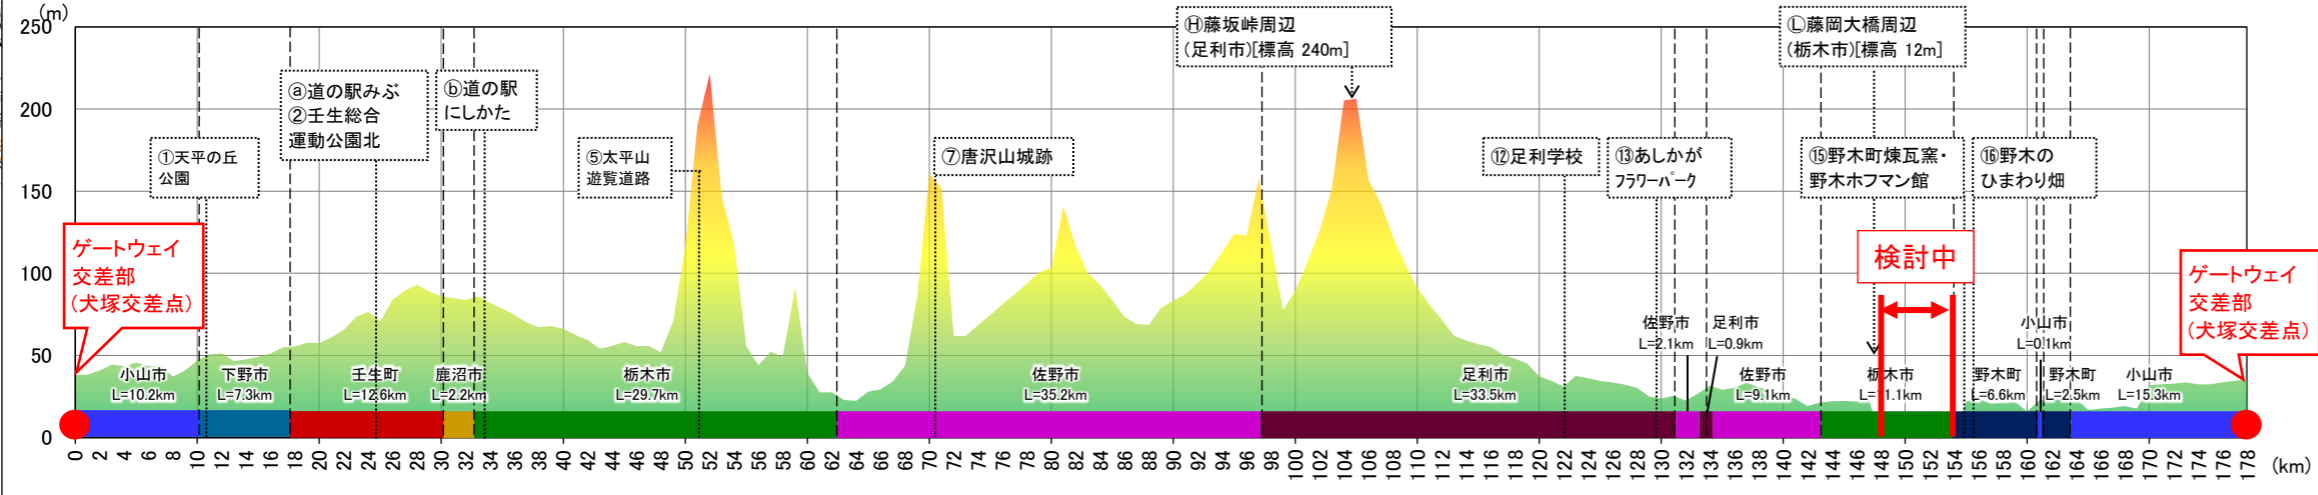

県南地域モデルルート(案)

- [凡例]**
- 壬生町
 - 鹿沼市
 - 栃木市
 - 下野市
 - 小山市
 - 佐野市
 - 足利市
 - 野木町
 - 市町境
 - ① 観光地
 - 道の駅

[出典]
 ・標高: 国土地理院 地理院地図
 ・写真: とちぎ旅ネットHP

県南地域モデルルート 標高図

ゲートウェイ(JR小山駅)から(主)小山環状線(犬塚交差点)までの標高図

栃木市縦断北(下津原交差点)から栃木市縦断南(主)足利館林線(田中橋北交差点)までの標高図

太平記館から(主)足利館林線(田中橋北交差点)までの標高図