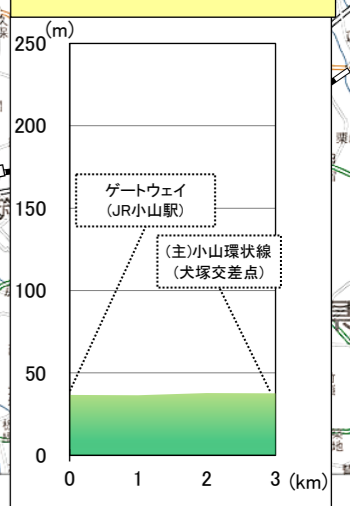

県南地域モデルルート(案)

- [凡例]**
- 壬生町
 - 鹿沼市
 - 栃木市
 - 下野市
 - 小山市
 - 佐野市
 - 足利市
 - 野木町
 - 市町境
 - ① 観光地
 - 道の駅

[出典]
 ・標高: 国土地理院 地理院地図
 ・写真: とちぎ旅ネットHP

県南地域モデルルート 標高図

ゲートウェイ(JR小山駅)から(主)小山環状線(犬塚交差点)までの標高図

栃木市縦断北(下津原交差点)から栃木市縦断南(主)足利館林線(田中橋北交差点)までの標高図

太平記館から(主)足利館林線(田中橋北交差点)までの標高図