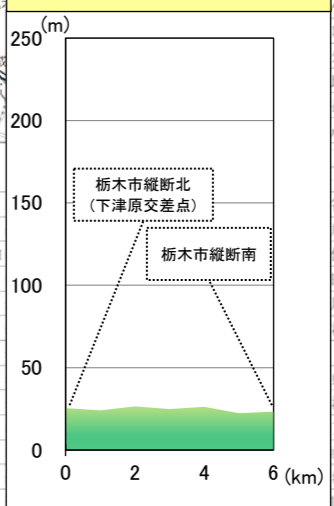

県南地域モデルルート(案)

- [凡例]**
- 壬生町
 - 鹿沼市
 - 栃木市
 - 下野市
 - 小山市
 - 佐野市
 - 足利市
 - 野木町
 - 市町境
 - ① 観光地
 - 道の駅

[出典]
 ・標高: 国土地理院 地理院地図
 ・写真: とちぎ旅ネットHP

県南地域モデルルート 標高図

ゲートウェイ(JR小山駅)から(主)小山環状線(犬塚交差点)までの標高図

栃木市縦断北(下津原交差点)から栃木市縦断南(主)足利館林線(田中橋北交差点)までの標高図

太平記館から(主)足利館林線(田中橋北交差点)までの標高図