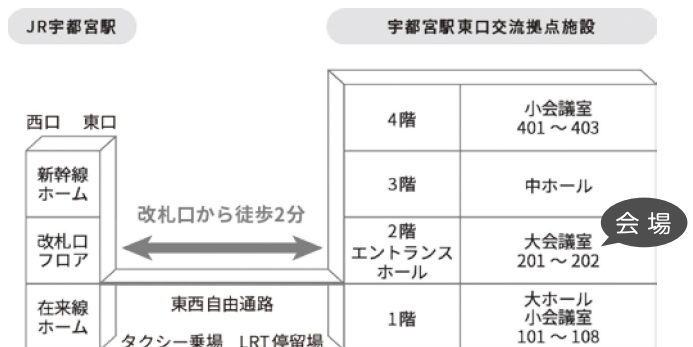

日本IBM技術理事を経て現職。産学連携のビジネス・プロジェクト講座、AI/データサイエンス講座などを担当。高齢化社会におけるテクノロジー活用の研究を進める。足利銀行 社外取締役。平和堂 社外取締役。技術同友会 ダイバーシティ推進委員会 委員長。

第2回

8月18日(火) 13:30▶16:00 (受付 13:00~)

講師

渡辺 美代子氏

特定非営利活動法人ウッドデッキ代表理事。

企業の研究所で半導体物理の研究に邁進した後、企業の経営スタッフを経験し、その後国の研究開発機関で科学技術分野のダイバーシティ推進、中高生の理科教育、科学と社会の関係に従事。元日本学術会議副会長。

参加企業(一部)

※掲載企業は一部です。その他の参加企業は随時HPでお知らせします。

- ・ 宇都宮大学
 - ・ 株式会社TKC
 - ・ 菊地歯車株式会社
 - ・ 帝京大学
 - ・ ギガフォトン株式会社
 - ・ ミネベア アクセスソリューションズ株式会社
 - ・ 中外製薬工業株式会社 宇都宮工場
- ※五十音順

会場アクセス

ライトキューブ宇都宮 大会議室201(宇都宮市宮みらい1-20)

栃木県は、内閣府男女共同参画局の女子中高校生・女子学生の理工系分野への進路選択を応援する「理工チャレンジ」の応援団体です。