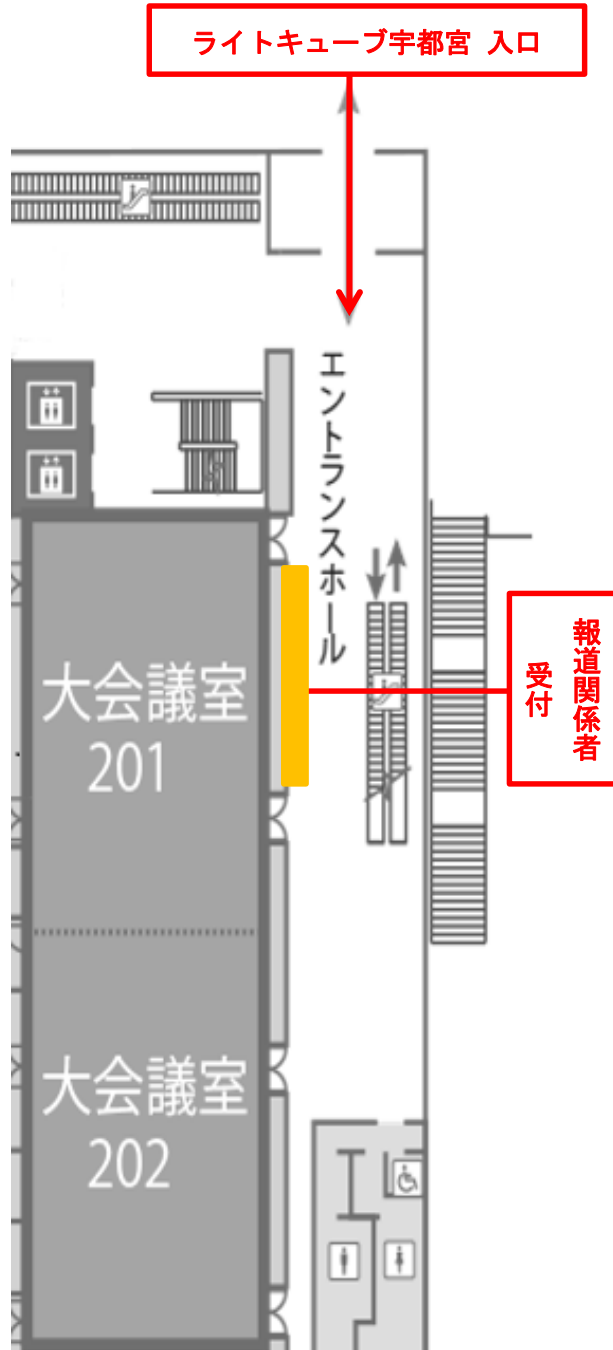

別図 1

宇都宮駅東口交流拠点施設 ライトキューブ宇都宮

◆宇都宮駅 東口直結

新幹線

✈️ 空港

🚗 車

○住所・連絡先

宇都宮駅東口交流拠点施設 ライトキューブ宇都宮 大会議室 201・202  
(栃木県宇都宮市宮みらい1-20 TEL: 028-611-5522)

※ 車で御来場いただく場合は、近隣の有料駐車場を御利用ください。

別図 2

宇都宮駅東口交流拠点施設 ライトキューブ宇都宮 2階受付

別図 3

宇都宮駅東口交流拠点施設 ライトキューブ宇都宮 会場

【大会議室 201・202】

ステージ