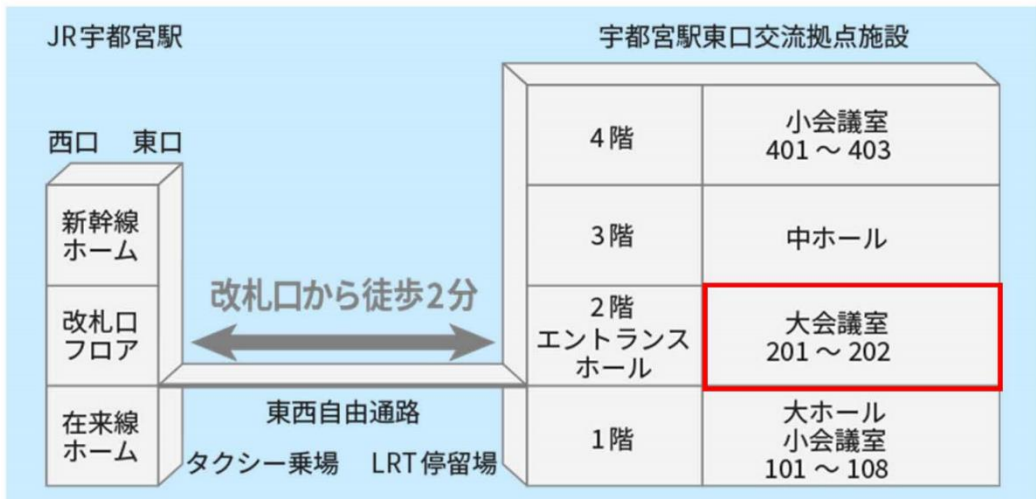

別図 1

宇都宮駅東口交流拠点施設 ライトキューブ宇都宮

◆宇都宮駅 東口直結

新幹線

✈️ 空港

🚗 車

○住所・連絡先

宇都宮駅東口交流拠点施設 ライトキューブ宇都宮 大会議室 201・202  
(栃木県宇都宮市宮みらい1-20 TEL: 028-611-5522)