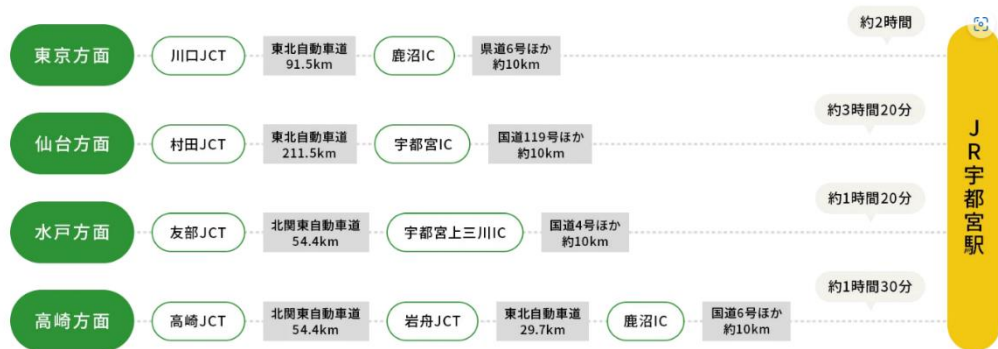

別図 1

宇都宮駅東口交流拠点施設 ライトキューブ宇都宮

◆宇都宮駅 東口直結

新幹線

✈️ 空港

🚗 車

○住所・連絡先

宇都宮駅東口交流拠点施設 ライトキューブ宇都宮 大会議室 201・202  
(栃木県宇都宮市宮みらい1-20 TEL: 028-611-5522)

※ 車で御来場いただく場合は、近隣の有料駐車場を御利用ください。

別図 2

宇都宮駅東口交流拠点施設 ライトキューブ宇都宮 2階受付

別図 3

宇都宮駅東口交流拠点施設 ライトキューブ宇都宮 会場

【大会議室 201・202】

ステージ