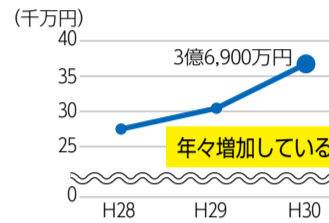

◆県産農産物輸出額の推移

※県経済流通課調べ、加工食品を含まない