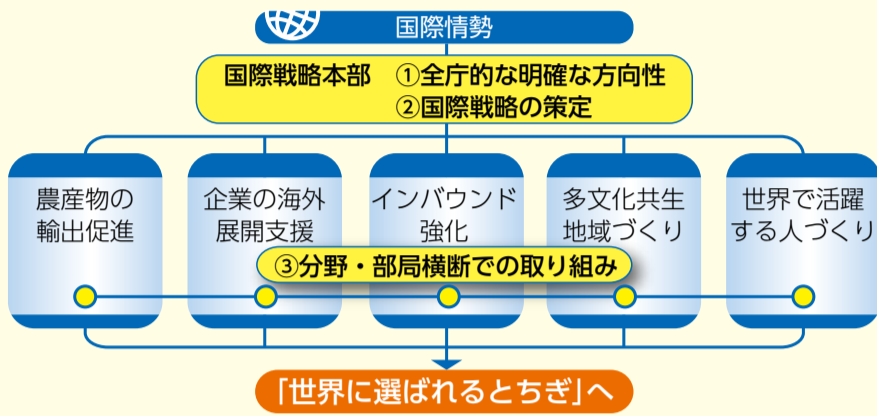

とちぎの国際化

昨年12月のTPP11や、今年2月の日EU経済連携協定の発効、今年4月からの新たな在留資格による外国人材の受け入れの拡大、インバウンドの増加など、国内外で本県経済を取り巻く環境は大きく変化しています。また、県内に住む外国人数も年々増加し、誰もが住みやすい環境づくりが求められます。その中で「世界に選ばれとちぎ」づくりを推進するため、県では今年度、「栃木県国際戦略推進本部」を設置しました。今回は本部を中心とした、国際化への取り組みの一部をご紹介します。

「栃木県国際戦略推進本部」を設置！

県では、国際化を取り巻く環境の変化に対応するため、「栃木県国際戦略推進本部」を設置しました。各部署・分野でこれまで実施してきた海外関連施策の情報を集約し、全庁を挙げて国際化施策を一層戦略的に展開していきます。これにより、よりスピーディな意思決定が可能になります。

栃木県の現状

◆県内在住外国人数 40,659人

※平成30年12月末現在 県国際課調べ

内訳 (上位5カ国)	中国 6,747人
	ベトナム 5,706人
	フィリピン 5,479人
	ブラジル 4,058人
	ペルー 3,059人