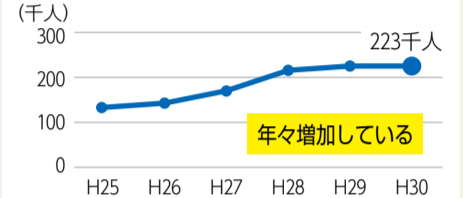

◆本県の外国人延べ宿泊者数

※出典 平成30(2018)年栃木県観光客入込数・宿泊数推定調査