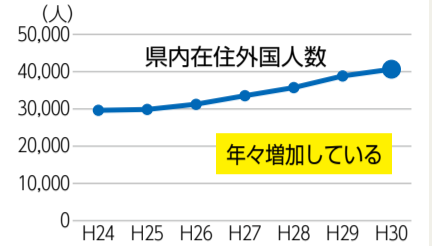

「栃木県国際戦略推進本部」を設置！

県では、国際化を取り巻く環境の変化に対応するため、「栃木県国際戦略推進本部」を設置しました。各部署・分野でこれまで実施してきた海外関連施策の情報を集約し、全庁を挙げて国際化施策を一層戦略的に展開していきます。これにより、よりスピーディな意思決定が可能になります。

栃木県の現状

◆県内在住外国人数 40,659人

※平成30年12月末現在 県国際課調べ

内訳 (上位5カ国)	中国 6,747人
	ベトナム 5,706人
	フィリピン 5,479人
	ブラジル 4,058人
	ペルー 3,059人

◆県産農産物輸出額の推移

※県経済流通課調べ、加工食品を含まない

◆本県の外国人延べ宿泊者数

※出典 平成30(2018)年栃木県観光客入込数・宿泊数推定調査

*** 誰もが住みやすいとちぎへ ***

「とちぎ外国人相談サポートセンター」の設置・運営

県内に住む外国人が、在留手続、雇用、医療、福祉、出産・子育て・子どもの教育などの、生活に関わるさまざまな事柄について疑問や悩みを抱いた場合に相談できる一元的な窓口です。英語、中国語、ポルトガル語、スペイン語、ベトナム語など11言語で対応しています。まずは電話で問い合わせをしてください。