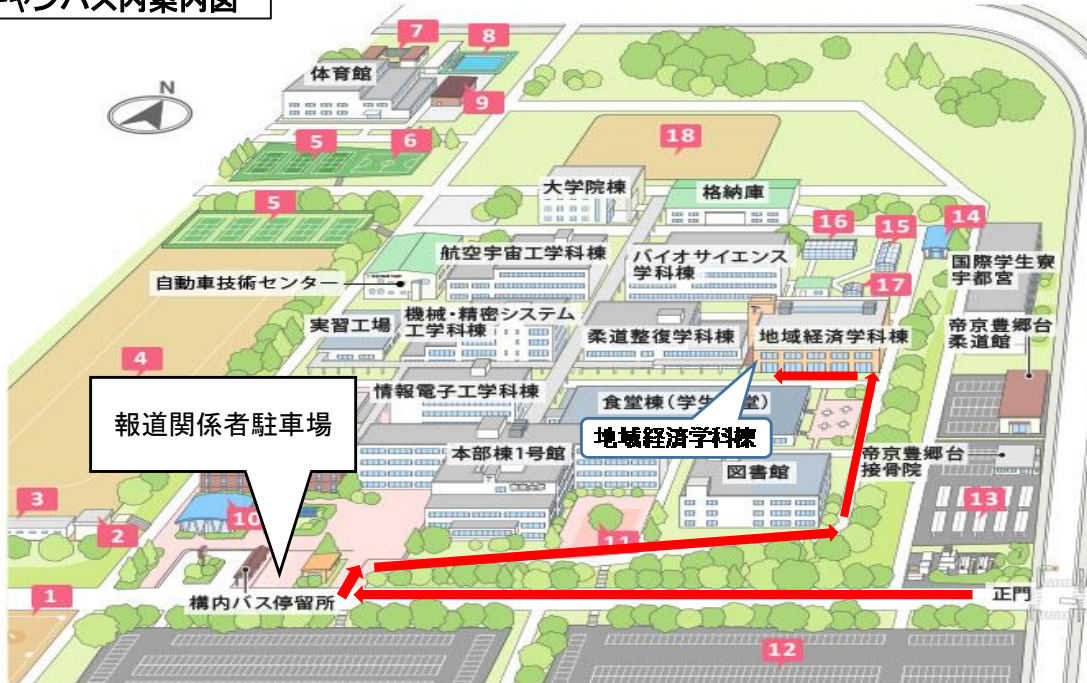

# 会場案内図

帝京大学宇都宮キャンパス(宇都宮市豊郷台1-1)  
経済学部地域経済学科棟 101大講義室(1階)

キャンパス内案内図

【地域経済学科棟1階】