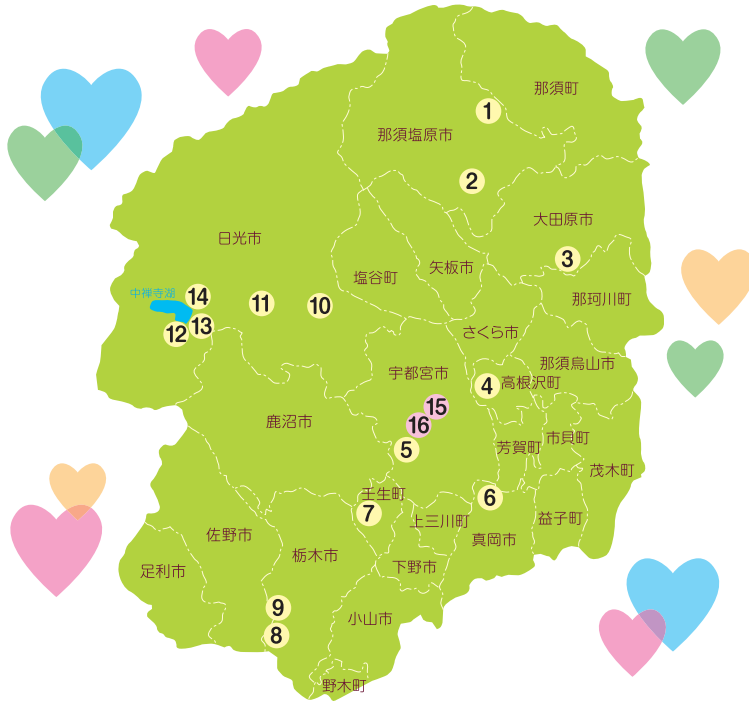

⑨ とちぎ花センター

栃木市岩舟町下津原 1612
TEL 0282-55-5775

⑧ みかも山公園

栃木市岩舟町下津原 1747-1
TEL 0282-55-7272

⑮ 栃木県立美術館

宇都宮市桜 4-2-7
TEL 028-621-3566

⑯ 栃木県立博物館

宇都宮市睦町 2-2
TEL 028-634-1311