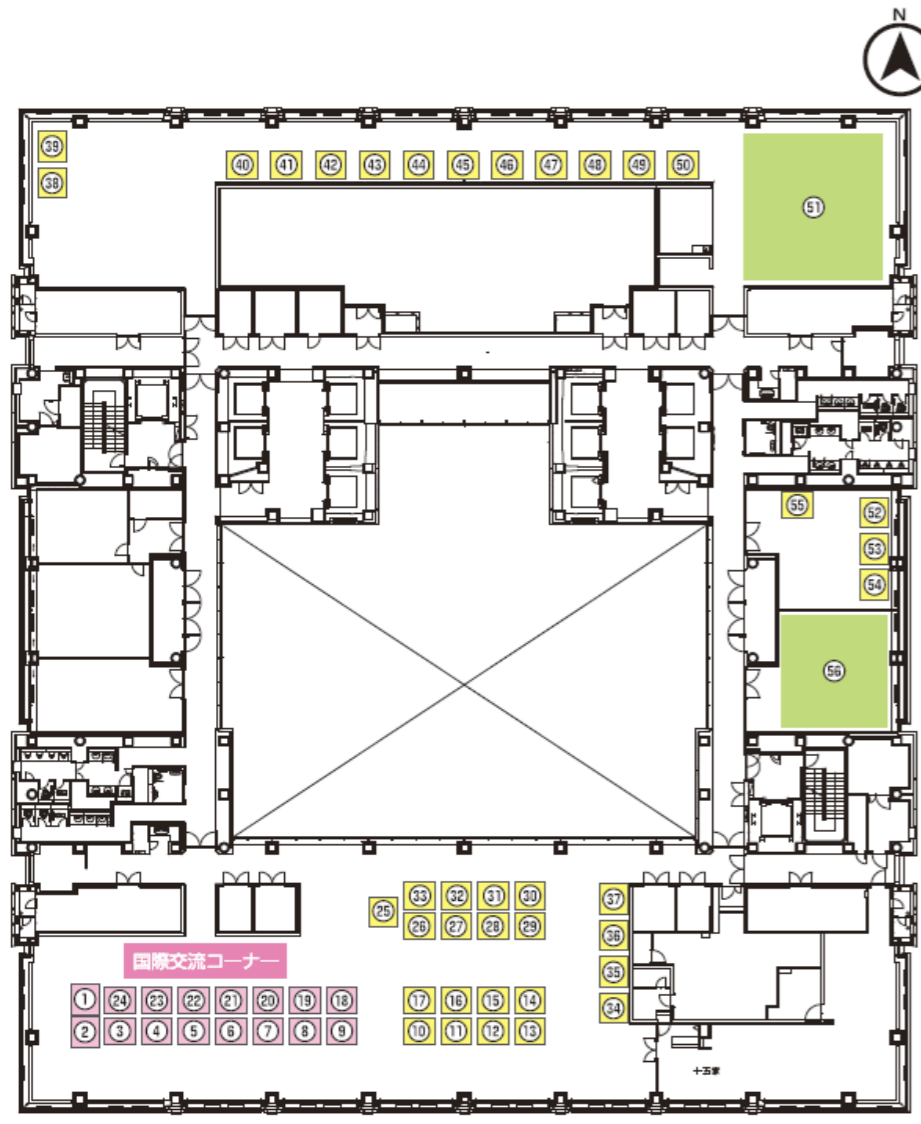

栃木県誕生150年記念

県民の日 イベント

令和5(2023)年6/10(土)

時間 10:00~15:00

場所 栃木県庁ほか
(宇都宮市埴田1丁目1-20)

本館15F

←国際交流コーナー

番号	出展ブース名	出展内容
1-4	ハンガリーで発明!? ルービックキューブ体験&ぬり絵コーナー	ルービックキューブを体験しよう!ぬり絵やトートバッグペイントもあるよ
5-6	ハンガリー文化の紹介	栃木県がホストタウンになっているハンガリーの文化紹介
7-9	栃木県国際交流協会、JICA栃木デスク	栃木県国際交流協会、JICA海外協力隊の紹介、菓子等の販売 等
10-12	ミルクの国とちぎ 栃木県牛乳普及協会	ミルクバスボムの作成・骨密度の測定【人数限定】
13	いちご一会とちぎ国体・いちご一会とちぎ大会レガシー展	炬火トーチ・ミニ炬火台・総合成績表彰状及び額縁(レプリカ)など
14	資源循環推進課	「プラスチックごみの削減」と「食品ロス削減」の普及啓発に関する展示
15	食の安全で選ぶなら!とちぎHACCP(ハサップ)	とちぎHACCP(ハサップ)の紹介と食品表示の読み方についての資料配付
16	衛生害虫に係る相談等	・衛生害虫に係る相談コーナー ・啓発資料の展示コーナー 等
17	生活衛生営業のPRコーナー	日常生活において必要不可欠なサービスを提供している生活衛生営業のPR
18	旅券(パスポート)の紹介	旅券の日(2月20日)やオンライン申請、海外渡航安全情報の紹介
19-22	南米へ移住した先人たちの歩み~南米移民と「とちぎ」~	南米へ移住した本県出身者の歴史や、移住先での先人の経験等をまとめた資料を展示します。
23-24	海外交流先の紹介	米・インディアナ州、仏・ヴォークリューズ県、中国・浙江省を紹介します。
25	奥日光清流清湖保全協議会	「奥日光清流清湖フォトコンテスト」入賞作品の展示
26	「とちぎ」のことなら何でもわかる県立図書館	調べものに役立つ資料の探し方や企画展「栃木県誕生150年 栃木「はつ」(初)発)集めました。」の紹介など
27	環境保全課	浄化槽の維持管理及び単独浄化槽から合併浄化槽への転換に係る普及啓発
28	統計グラフ栃木県コンクール	令和4年度知事特別賞作品等の展示 パンフレット、啓発グッズ等の配布
29	狩猟の魅力PR	狩猟の魅力、社会的意義等の紹介
30	交通政策課(真岡鐵道線)	展示・パンフレット配布
31	交通政策課(わたらせ渓谷鐵道線)	展示・パンフレット配布・キャラクター出演(わっしー)
32	交通政策課(野岩鐵道線)	展示・パンフレット配布・キャラクター出演(やがびい)
33	都市整備課公園緑地担当	県営都市公園の案内、ハーブフェスタ等イベント情報の発信
34	道路保全課・河川課(栃木県道路河川愛護連合会)	道路愛護作業コンクール・河川ポスターコンクール入選作品のパネル展示
35	道路保全課	道路施設の長寿命化の取組や、県内の道の駅を紹介するパネルを展示します。
36-37	交通安全シミュレータ体験及び「ながら見守り」の周知	自転車と危険予測(自動車編)のシミュレータ体験や「ながら見守り」の広報
38-39	暴力団排除活動・外国人共生活動	パネル展示による暴力団排除活動及び外国人共生活動の紹介
40	県内の高校生の活動紹介	県内の高校生の地域活動をご紹介します!