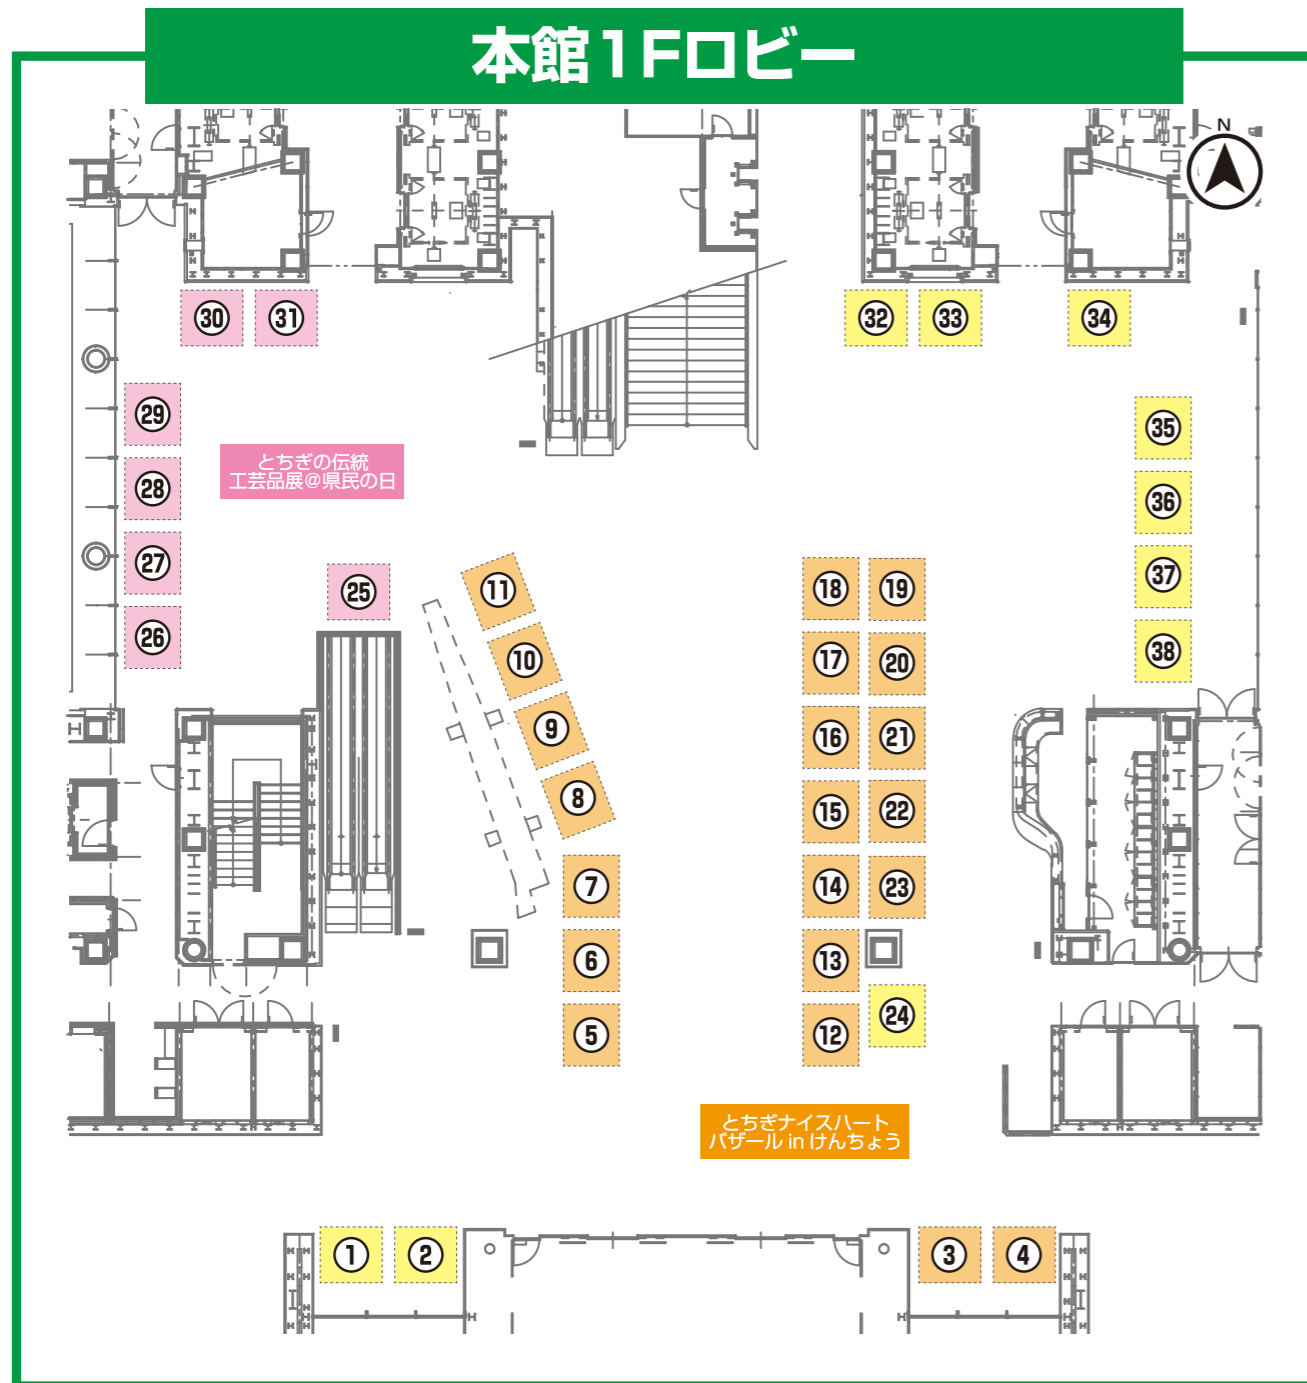

栃木県誕生150年記念

県民の日 イベント

令和5(2023)年6/10(土)

時間 10:00~15:00

場所 栃木県庁ほか
(宇都宮市埴田1丁目1-20)

本館1Fロビー

番号	出展ブース名	出展内容
1-2	～原寸大のモロがみなさんをお迎え～ とちぎの「おいしい給食」展	・各市町の給食展示とレシピの紹介・来場者が決める「思い出の給食」グランプリ ・県民の日に食べるあの！いちごデザートプレゼント
3-23	とちぎナイスハートバザールinけんちょう	障害のある方々が真心こめて作ったパンやお菓子、手作り雑貨などを販売
24	栃木市	栃木県誕生150年記念栃木市PR冊子の配布 その他パンフレット等の配布
25-31	とちぎの伝統工芸品展@県民の日	県指定伝統工芸品の展示PR・製作体験・製作実演・物販
32	「選挙かるた」で選挙を学ぼう	県選挙管理委員会が作成した「選挙かるた」の紹介、パネル展示・資料配布等
33	祝！栃木県誕生150年 とちぎテレビ	来年25周年のとちぎテレビが栃木県の150年のお祝いメッセージCMを収録するテレ！
34	マッサージ体験コーナー（盲学校）	来場者の皆様に盲学校生徒によるマッサージを体験していただきます。
35	命を守ろう！家の耐震化！	地震から命や財産を守る耐震化について展示をし、補助制度をご案内します。
36-38	マイナンバーカード&マイナポイントを 申請しよう！	マイナンバーカードの申請手続きとマイナポイント等の申込手続きをサポートします！