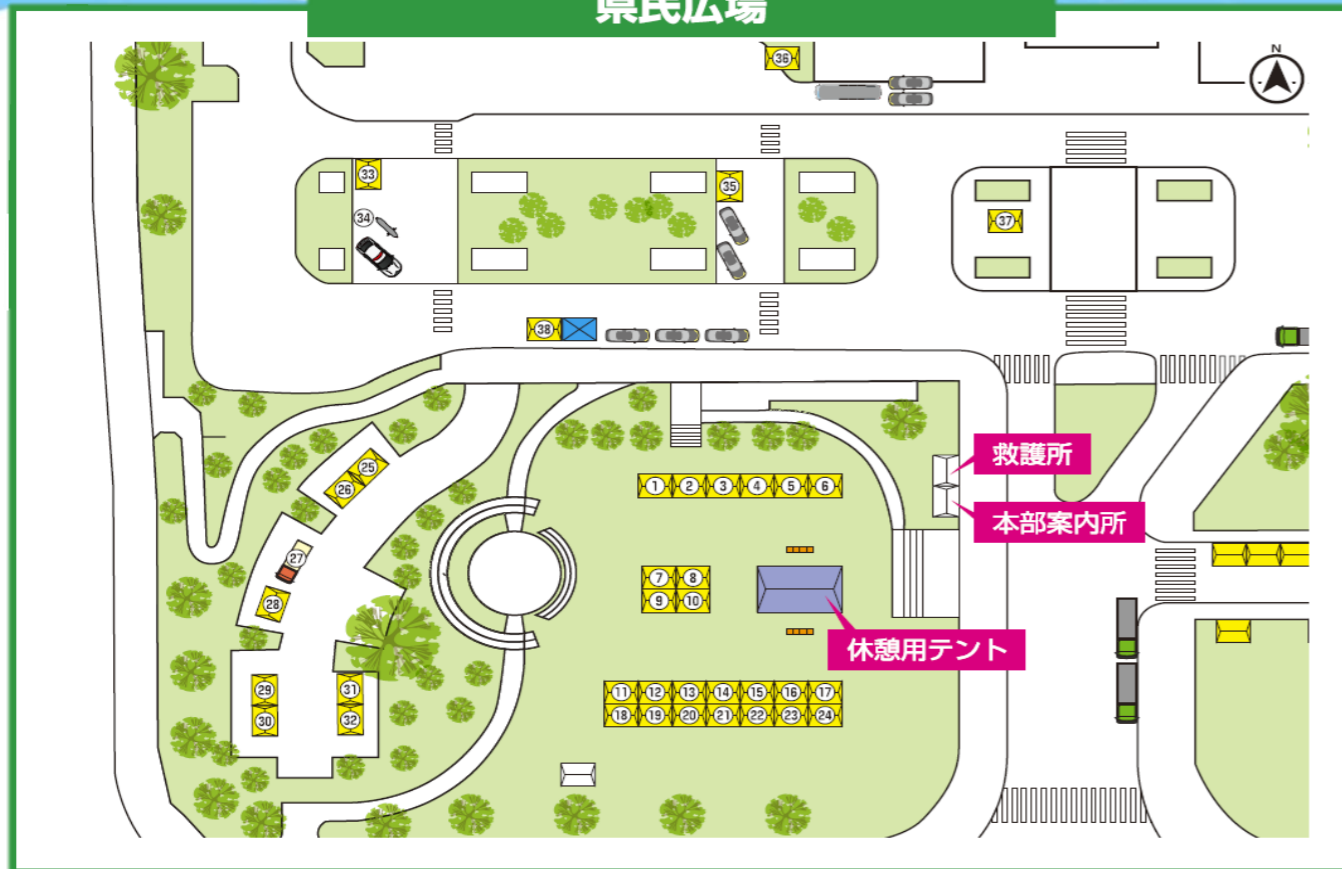

栃木県誕生150年記念

県民の日 イベント

令和5(2023)年6/10(土)

時間 10:00~15:00

場所 栃木県庁ほか
(宇都宮市埴田1丁目1-20)

県民広場

番号	出展ブース名	出展内容
1	ハンガリーカフェ	ハンガリーのお菓子とコーヒーの販売【宇都宮短期大学附属高校】
2	とちぎのグリーン・ツーリズム	とちぎのグリーン・ツーリズムのPR (チラシ等の配布)
3	とちぎ渡良瀬いちご・フルーツ街道推進協議会	農産物加工品等の販売、街道PR (パンフレット配布)
4	歴史とロマンのかんびょう街道推進協議会	かんびょう加工品等の販売、街道PR (パンフレット配布)
5-6	安定地方農業振興協議会・足利佐野めんめん街道推進協議会	安定地方の農業・農村の紹介とおいしい麵を提供します。
7	宇都宮ブリッセン	ロードバイク・ユニフォーム等の展示、グッズの販売のほか、サイクリングイベント「ぐるるとち2023」のPRを行います!!
8	宇都宮ブレックス	宇都宮ブレックスグッズ販売、フリースローチャレンジ
9	栃木SC	栃木SCグッズが当たる! ?くじ引きを開催!
10	栃木県民球団 栃木ゴールデンブレーブス	ストラックアウト・グッズ販売 他
11	栃木県中山間地域活性化推進協議会	栃木県中山間地域活性化推進協議会に加入する市町のPR (チラシ等の配布)