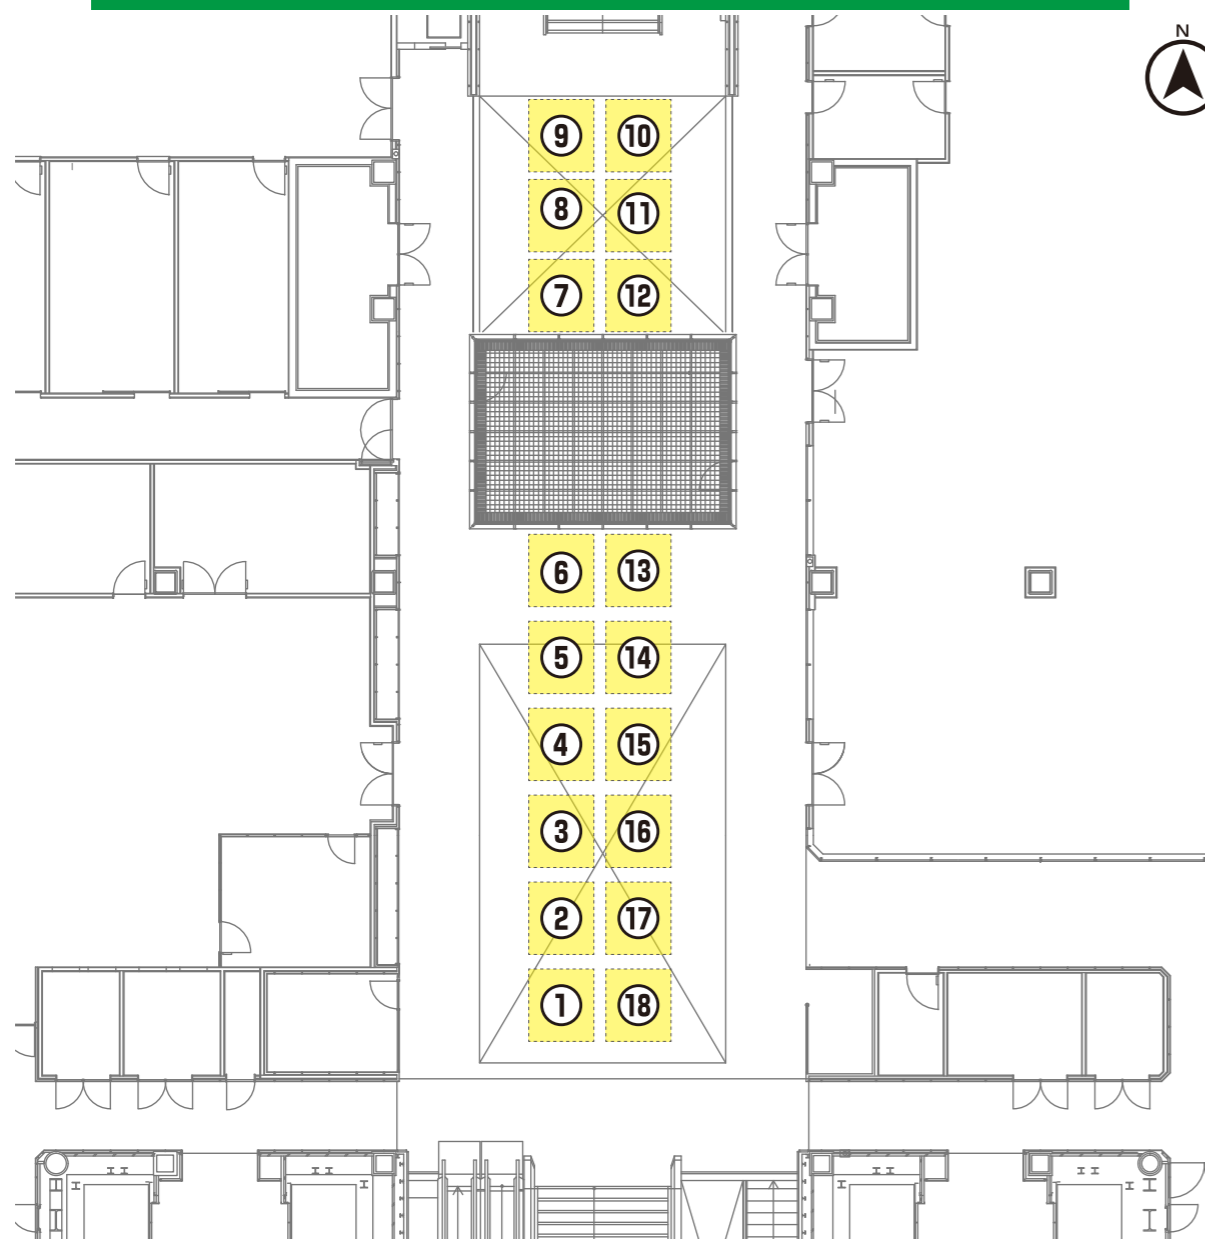

←とちぎナイスハートバザールinけんちょう

←とちぎの伝統工芸品展@県民の日

栃木県誕生150年記念

県民の日 イベント

令和5(2023)年6/10(土)

時間 10:00~15:00

場所 栃木県庁ほか
(宇都宮市埴田1丁目1-20)

本館2Fロビー