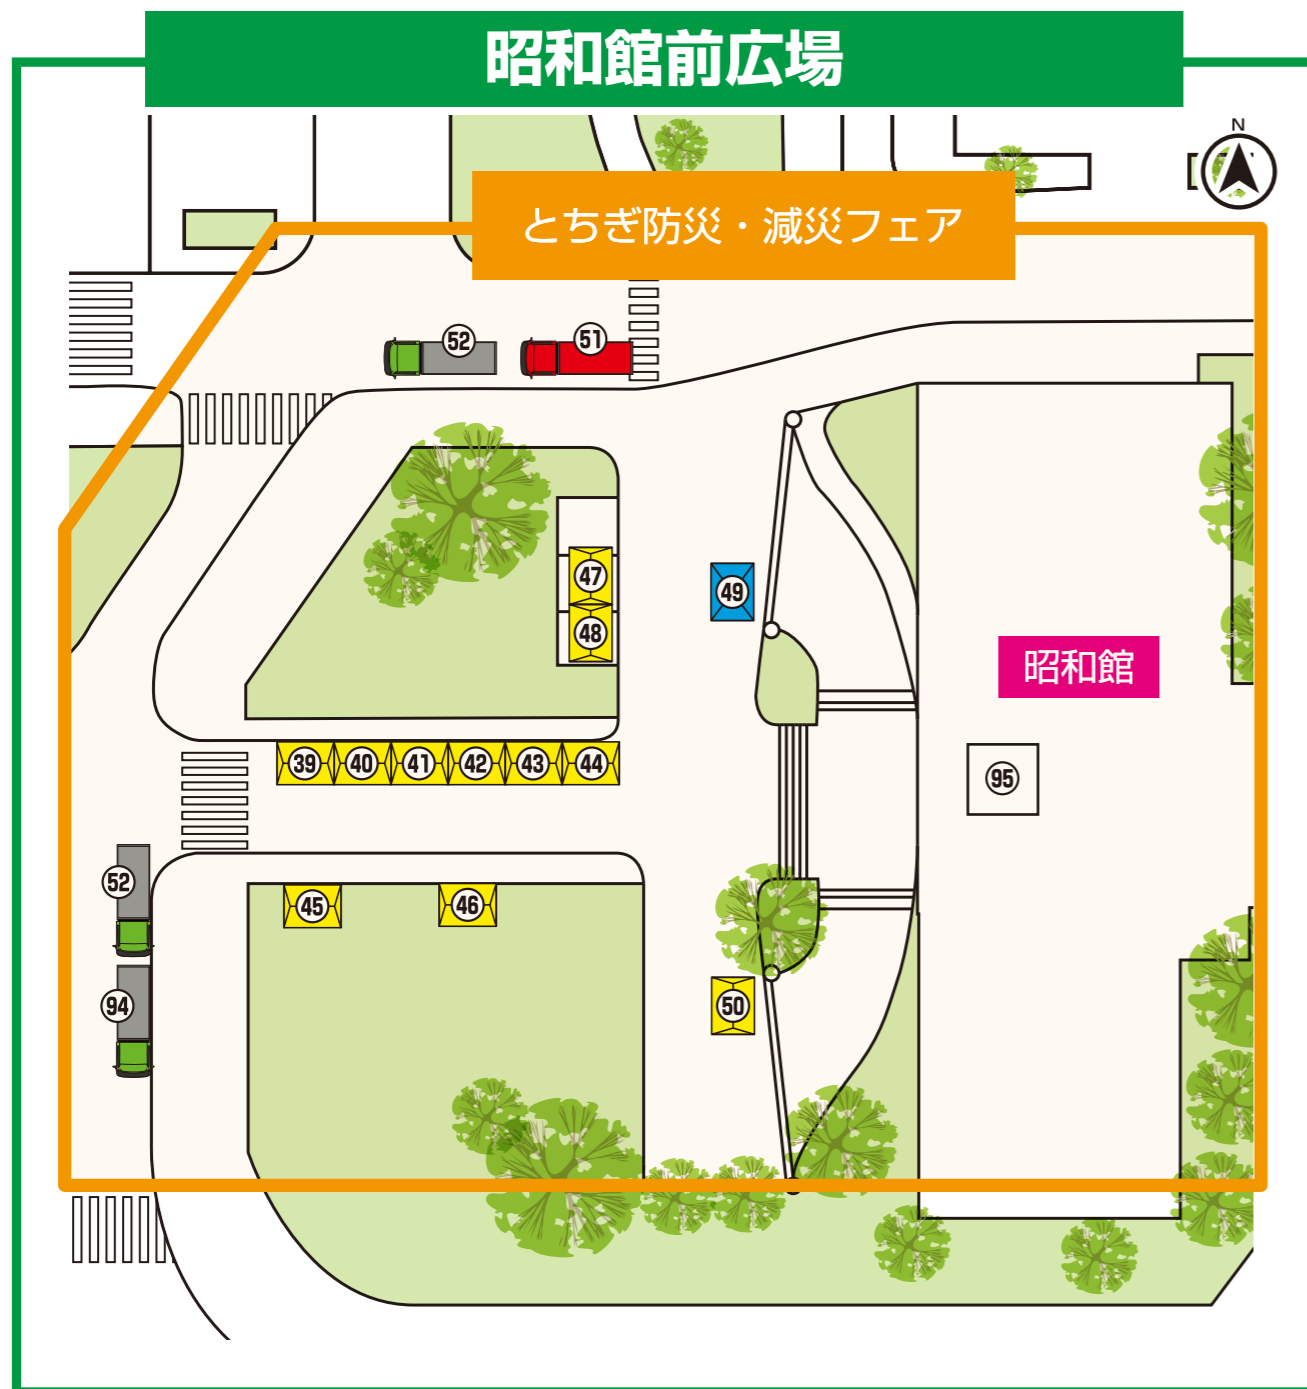

栃木県誕生150年記念

県民の日 イベント

令和5(2023)年6/10(土)

時間 10:00~15:00

場所 栃木県庁ほか
(宇都宮市埴田1丁目1-20)

昭和館前広場

番号	出展ブース名	出展内容
39	江崎グリコ株式会社 (とちぎ防災・減災フェア)	家庭で備蓄できる非常食を紹介します!
40	尾西食品株式会社 (とちぎ防災・減災フェア)	家庭で備蓄できる非常食を紹介します!
41	とちぎ学生防災サークル (とちぎ防災・減災フェア)	栃木県内の防災サークルによる展示
42	とちぎ学ぼうさい (とちぎ防災・減災フェア)	防災について学ぼう!
43	消防防災課 地域防災担当・宇都宮市消防団 (とちぎ防災・減災フェア)	まちを守るみんなのヒーロー消防団について紹介します!
44	消防防災課 消防救急担当・航空担当 (とちぎ防災・減災フェア)	消防防災ヘリ「おおり」の紹介、救助資機材等展示 住警器等の資料配付
45	ちびっ子消防隊 (とちぎ防災・減災フェア)	お子様用防火服で写真撮影!
46	菊沢きずなプロジェクト実行委員会 (とちぎ防災・減災フェア)	菊沢きずなプロジェクトによるワークショップや防災学習
47	県公式LINE防災クイズラリー (とちぎ防災・減災フェア)	とちぎ防災・減災フェアの各ブースで、県公式LINEを使った防災クイズラリーを 開催中! 6問すべて回答いただいた方に防災グッズ(数量限定)をプレゼント!
48	AED体験(とちぎ防災・減災フェア)	緊急時に人を救う、AEDの使い方を学んでみよう!
49	煙体験ハウス(とちぎ防災・減災フェア)	煙いっぱい火災現場からの脱出を疑似体験
50	水消火器体験(とちぎ防災・減災フェア)	消火器を使つて的当てゲームに挑戦!
51	起震車体験(とちぎ防災・減災フェア)	起震車に乗って地震の揺れを疑似体験
52	消防車両展示(とちぎ防災・減災フェア)	はしご車などの消防車両の展示・写真撮影
94	ドクターカー展示 (とちぎ防災・減災フェア)	医師等が同乗し、現場に出動する緊急車両であるドクターカーの展示・写真撮影 (済生会宇都宮病院提供)
95	防災ワークショップ (とちぎ防災・減災フェア)	親子で楽しめる防災ワークショップを開催します!